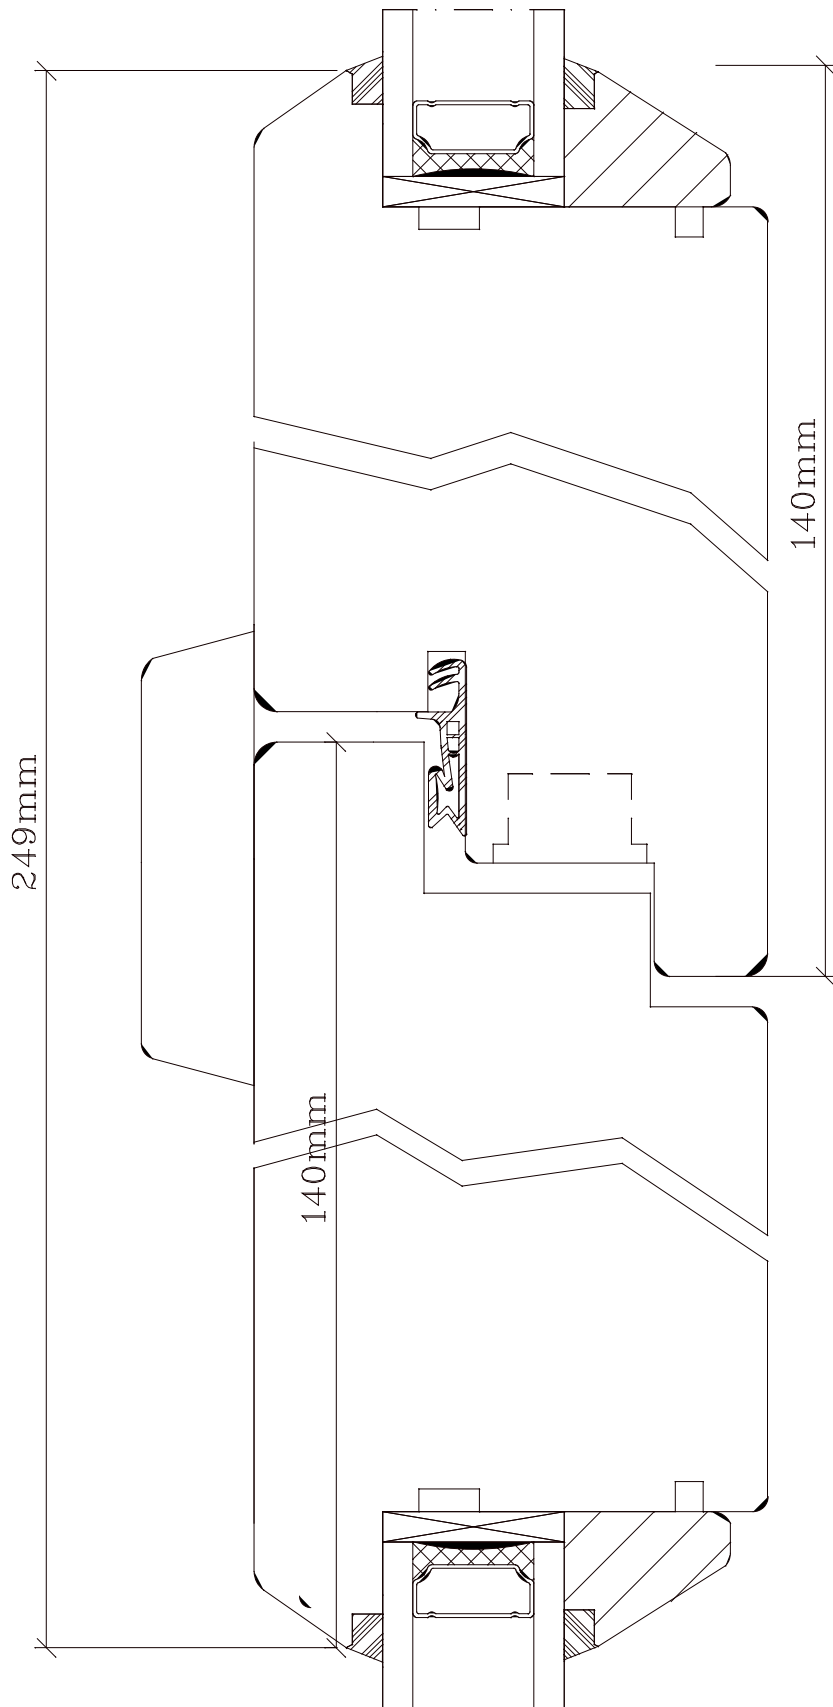

B-HT-S249

Berliner Haustür Stulp 249mm

M 1:1 20.02.2006

FECON-Fenster Arne Kraft - Phone: +49 4355 9971 - 0