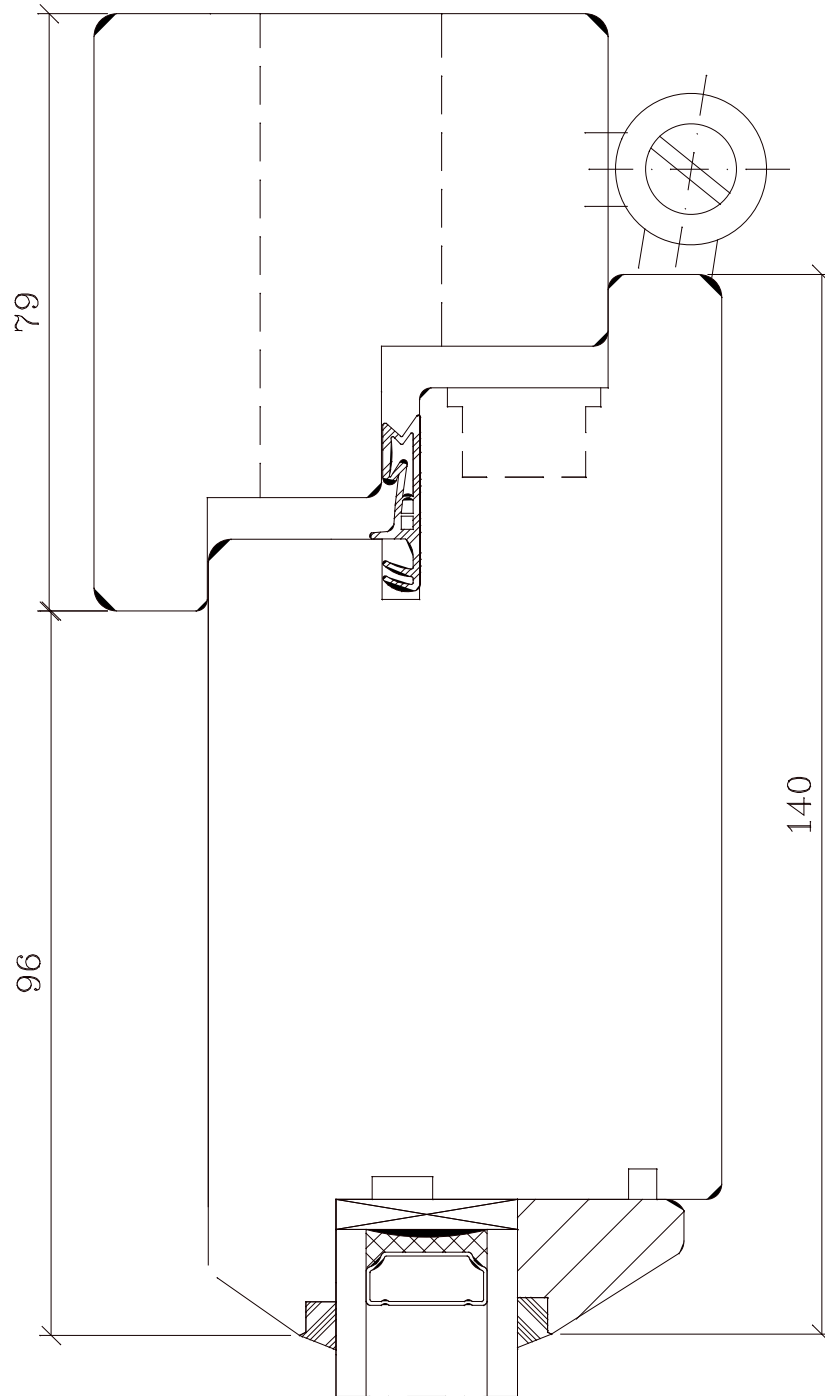

B-HT-0	Berliner Haustür oben
M 1:1 20.02.2006	FECON-Fenster Arne Kraft - Phone: +49 4355 9971 - 0

B-HT-S249

Berliner Haustür Stulp 249mm

M 1:1 20.02.2006

FECON-Fenster Arne Kraft - Phone: +49 4355 9971 - 0