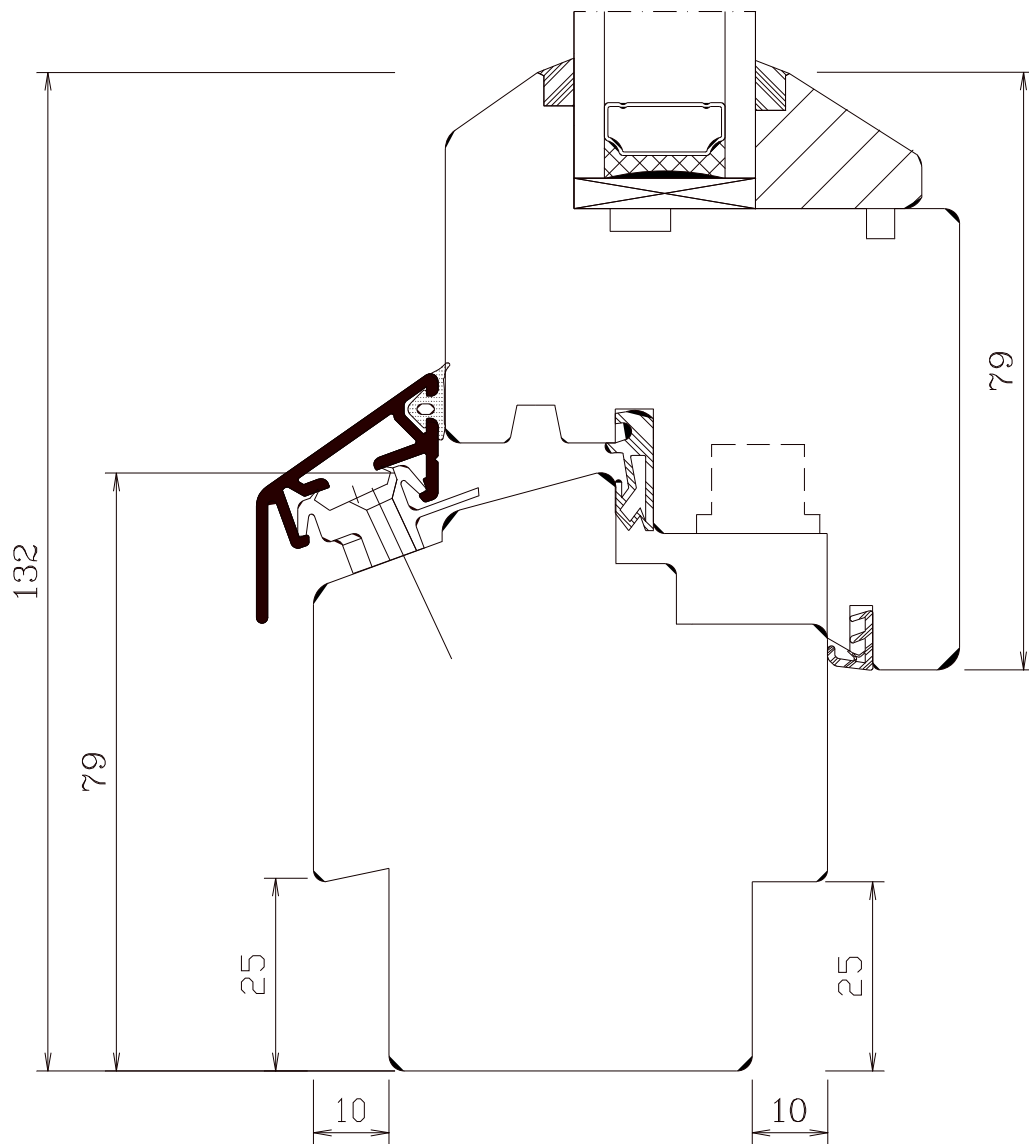

BRS-F-U-79-ÜD

Bernauer Fenster unten 79mm Überschlagdichtung

112

M 1:1 20.02.2006

HFBB Holzfensterbau Bernau GmbH fon 03338/7061-0 fax -29 / kontakt@hfbb.de