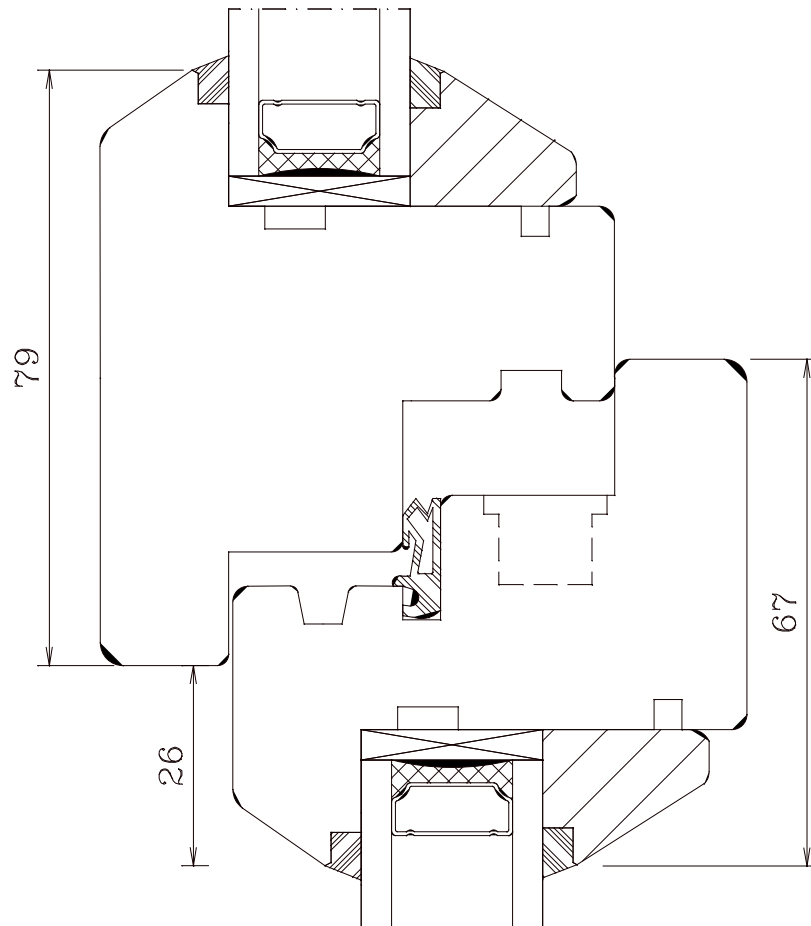

FECON-Fenster Arne Kraft - Phone: +49 4355 9971 - 0

67

B-F-K79-FVU-S

Berliner Fenster Kämpfer Festverglasung unten seitlich

M 1:1 20.02.2006

FECON-Fenster Arne Kraft - Phone: +49 4355 9971 - 0

B-F-K79-FVO

Berliner Fenster Kämpfer 79mm Festverglasung oben