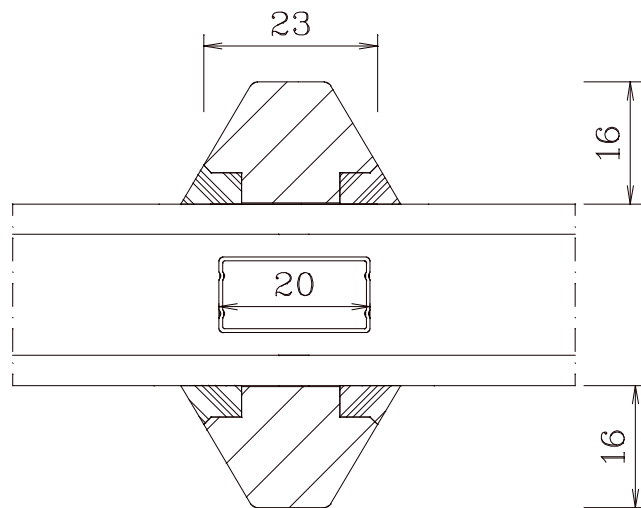

mit Steg 20mm