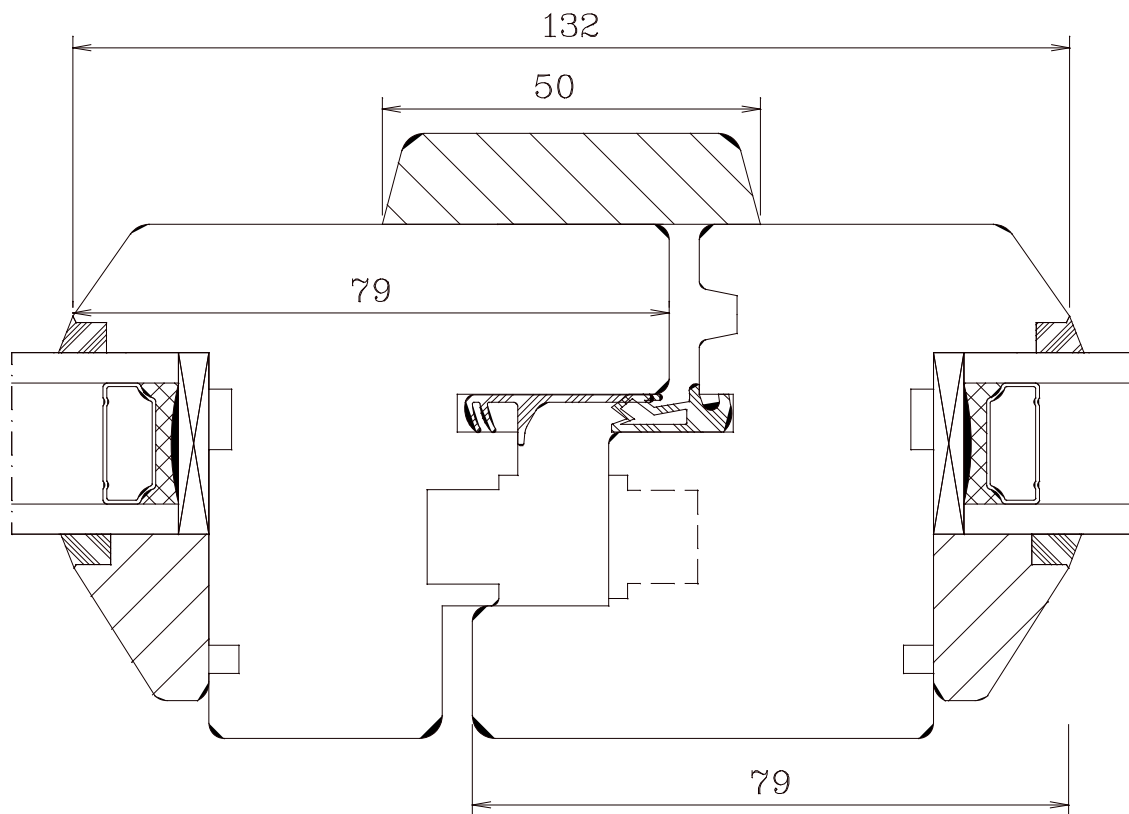

B-FT-P79-FVS-0

Berliner Fenstertür Pfosten Festverglasung seitlich oben

M 1:1 20.02.2006

FECON-Fenster Arne Kraft - Phone: +49 4355 9971 - 0

B-F-S108

Berliner Fenster Stulp 108mm

M 1:1 20.02.2006

FECON-Fenster Arne Kraft - Phone: +49 4355 9971 - 0