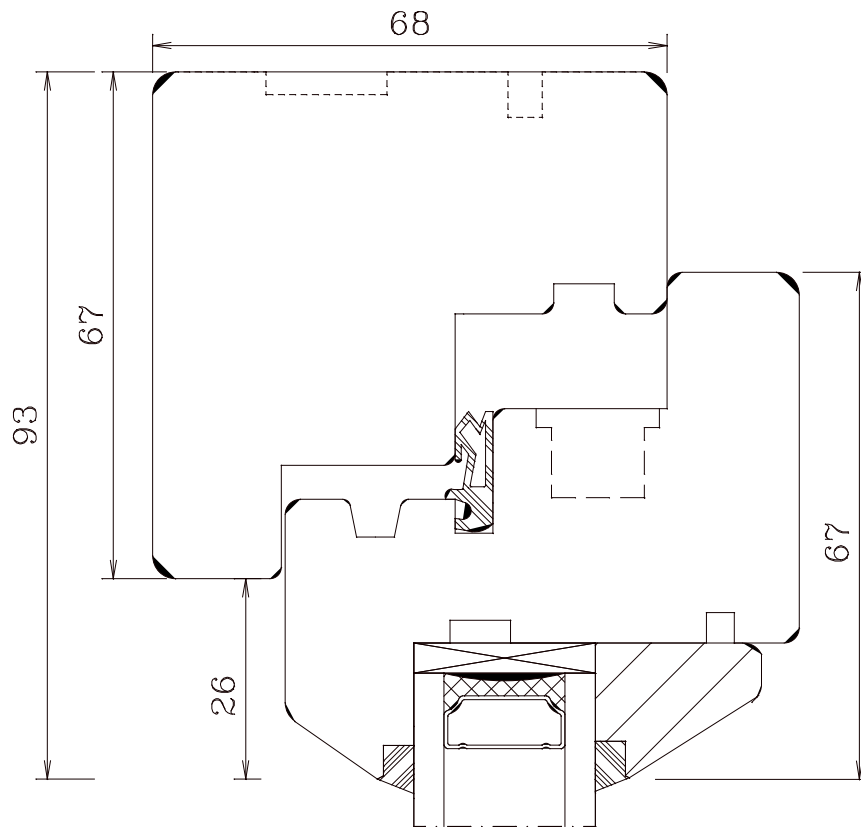

B-F-0

Berliner Fenster oben

M 1:1 20.02.2006

FECON-Fenster Arne Kraft - Phone: +49 4355 9971 - 0