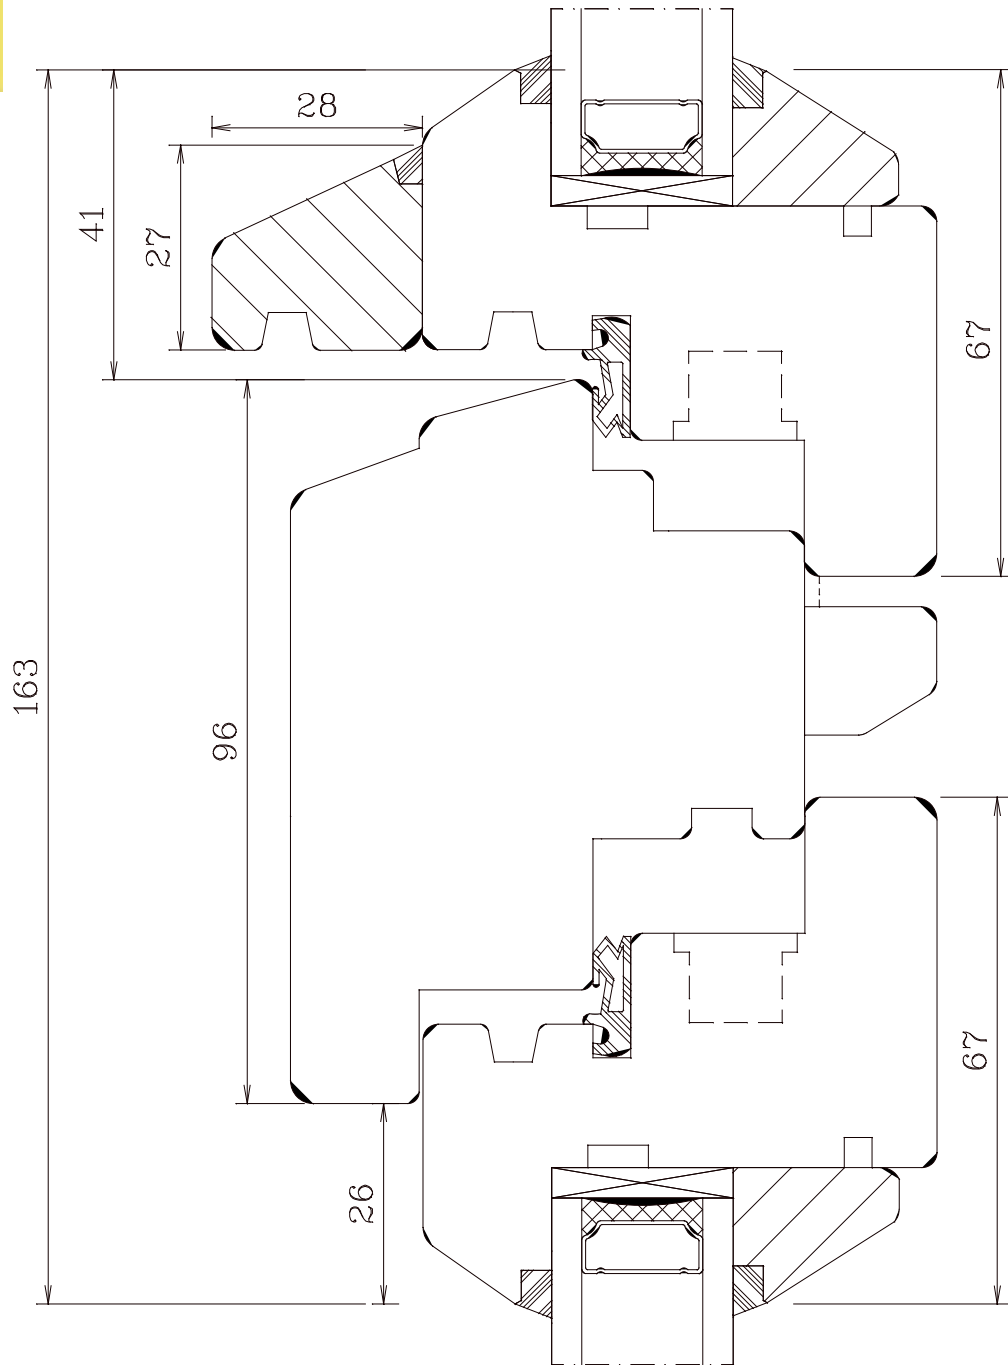

FECON

Hinweis: Oberlichtflügel Kipp

B-F-K96

Berliner Fenster Kämpfer 96mm

M 1:1 20.02.2006

FECON-Fenster Arne Kraft - Phone: +49 4355 9971 - 0