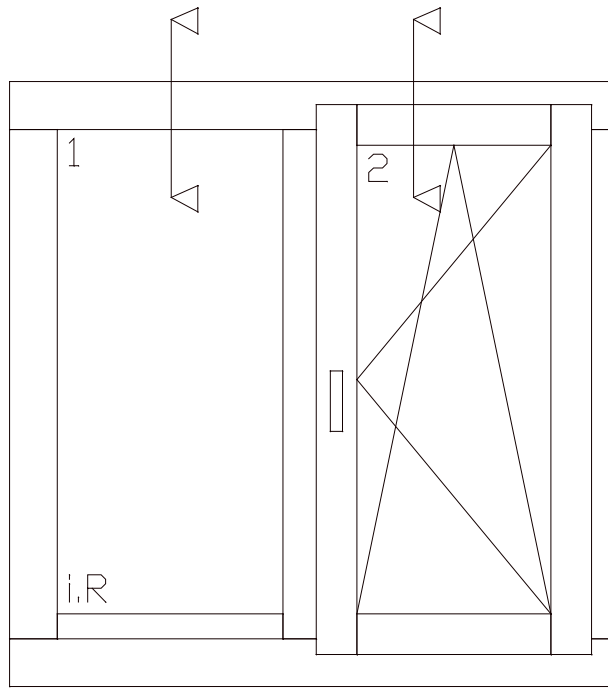

B-F-P79-FVS-0

Berliner Fenster Pfosten Festverglasung seitlich oben

M 1:1 20.02.2006

FECON-Fenster Arne Kraft - Phone: +49 4355 9971 - 0