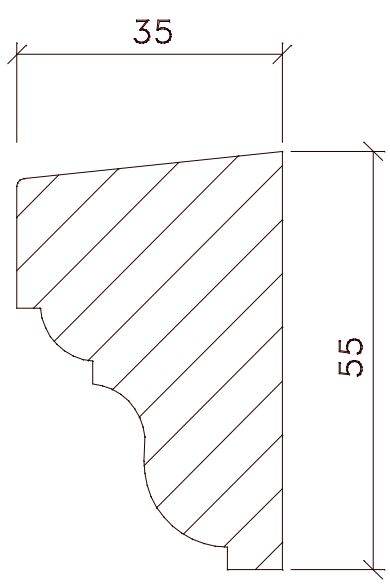

KP-01

durchgestrichene KP = Zukauf
Jehn Katalog

B-KP	Berliner Fenster Kämpferprofile
M 1:1 20.02.2006	HFBI FECON-Fenster Arne Kraft - Phone: +49 4355 9971 - 0