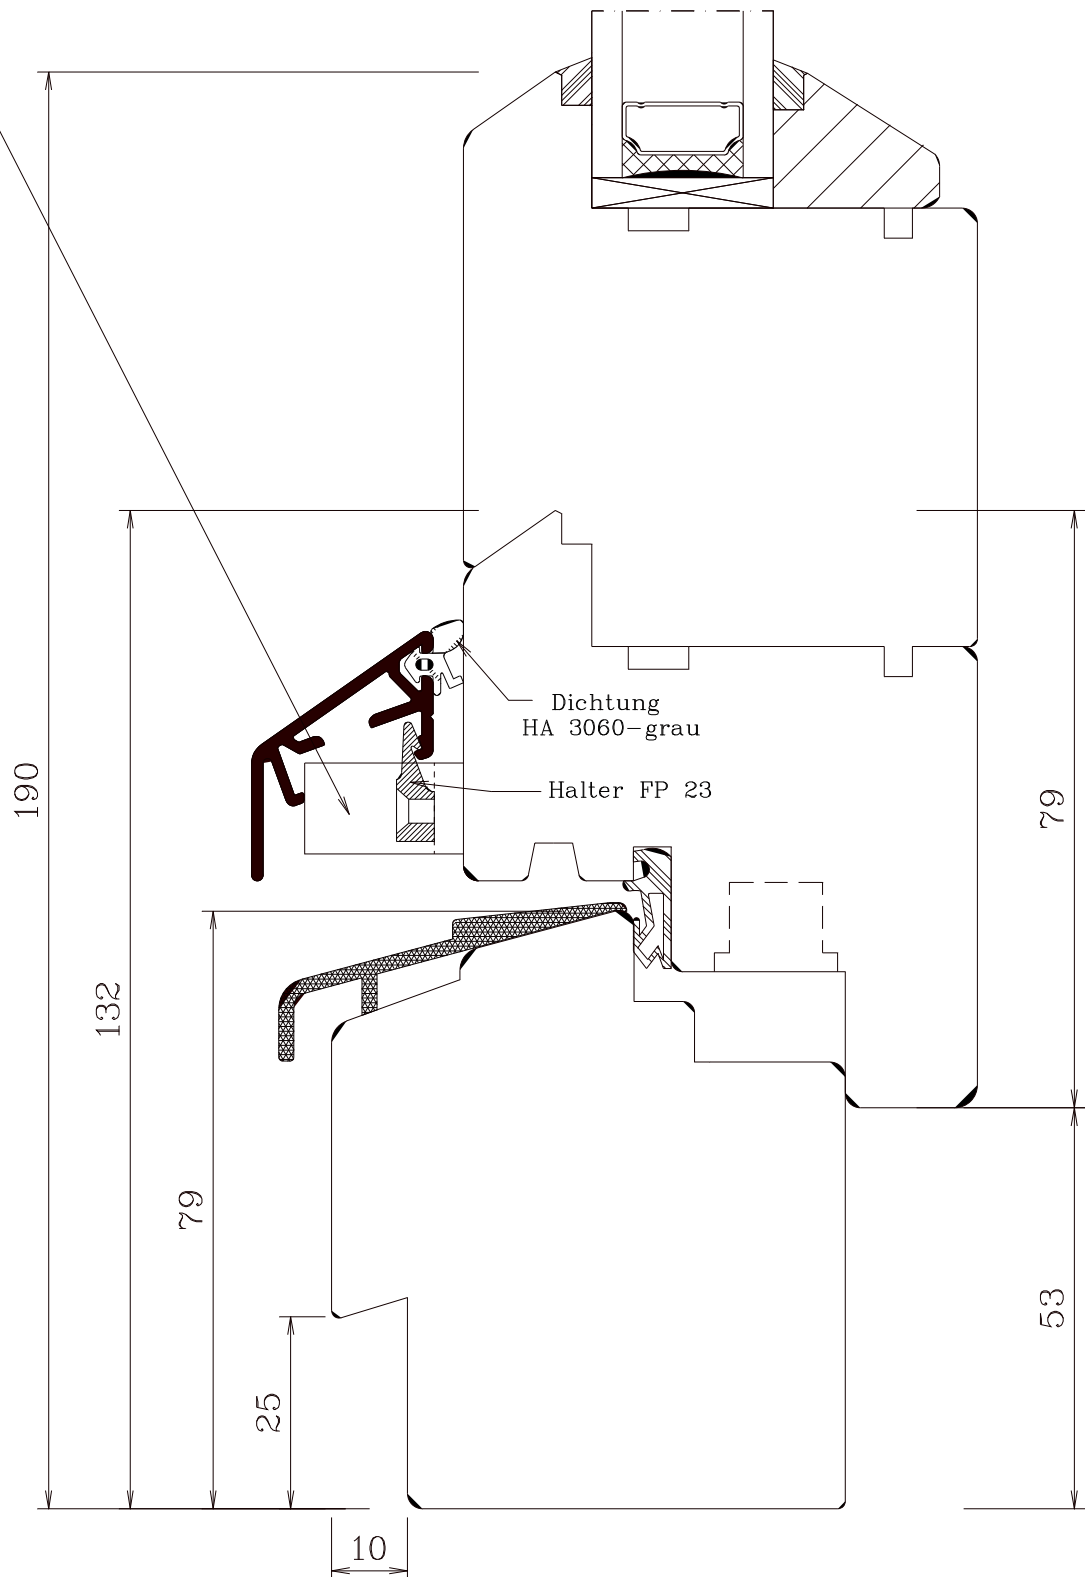

B-FT-U

Berliner Fenstertür unten

M 1:1 20.02.2006

FECON-Fenster Arne Kraft - Phone: +49 4355 9971 - 0

Distanzklotz 50mm von der Kante
 (ab 900mm auch mittig)
 aus Holz mit Halter

Bei Bernauer Balkontüren

Distanzklotz 50mm von der Kante
(ab 900mm auch mittig)
aus Holz mit Halter