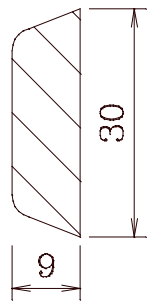

Standard klein