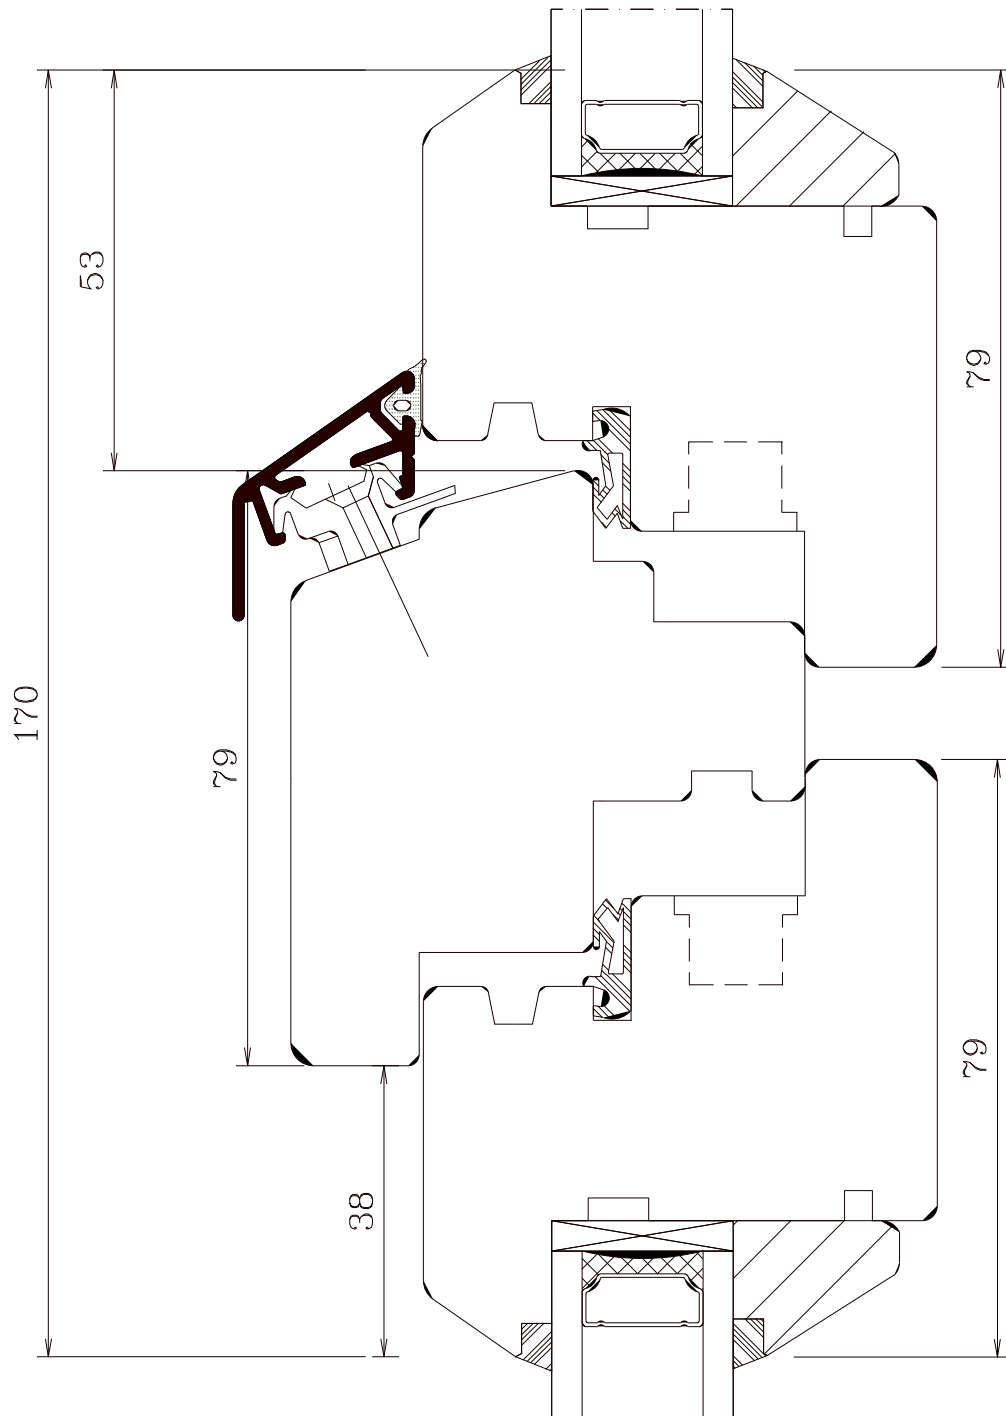

Hinweis: Oberlichtflügel Dreh
oder Drehkipp

BRS-FT-K79

Bernauer Fenstertür Kämpfer 79mm

330

M 1:1 20.02.2006

HFBB Holzfensterbau Bernau GmbH fon 03338/7061-0 fax -29 / kontakt@hfbb.de