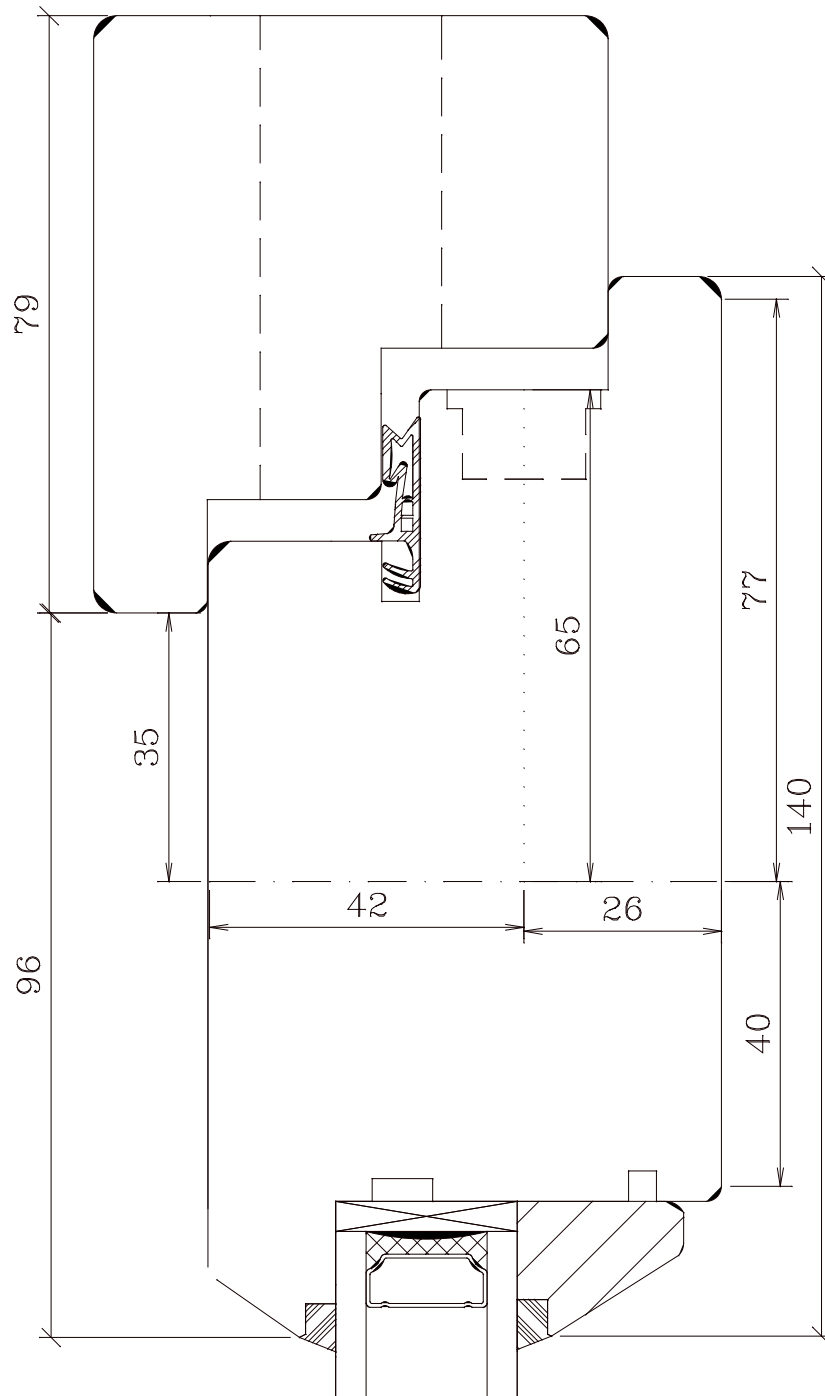

B-HT-U

Berliner Haustür unten

M 1:1 20.02.2006

FECON-Fenster Arne Kraft - Phone: +49 4355 9971 - 0

B-HT-S-GS

Berliner Haustür seitlich Griffseite

M 1:1 20.02.2006

FECON-Fenster Arne Kraft - Phone: +49 4355 9971 - 0