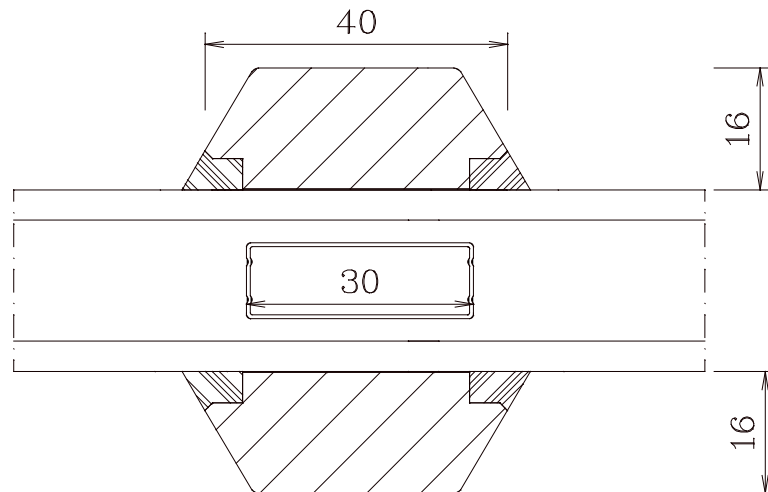

mit Steg 30mm