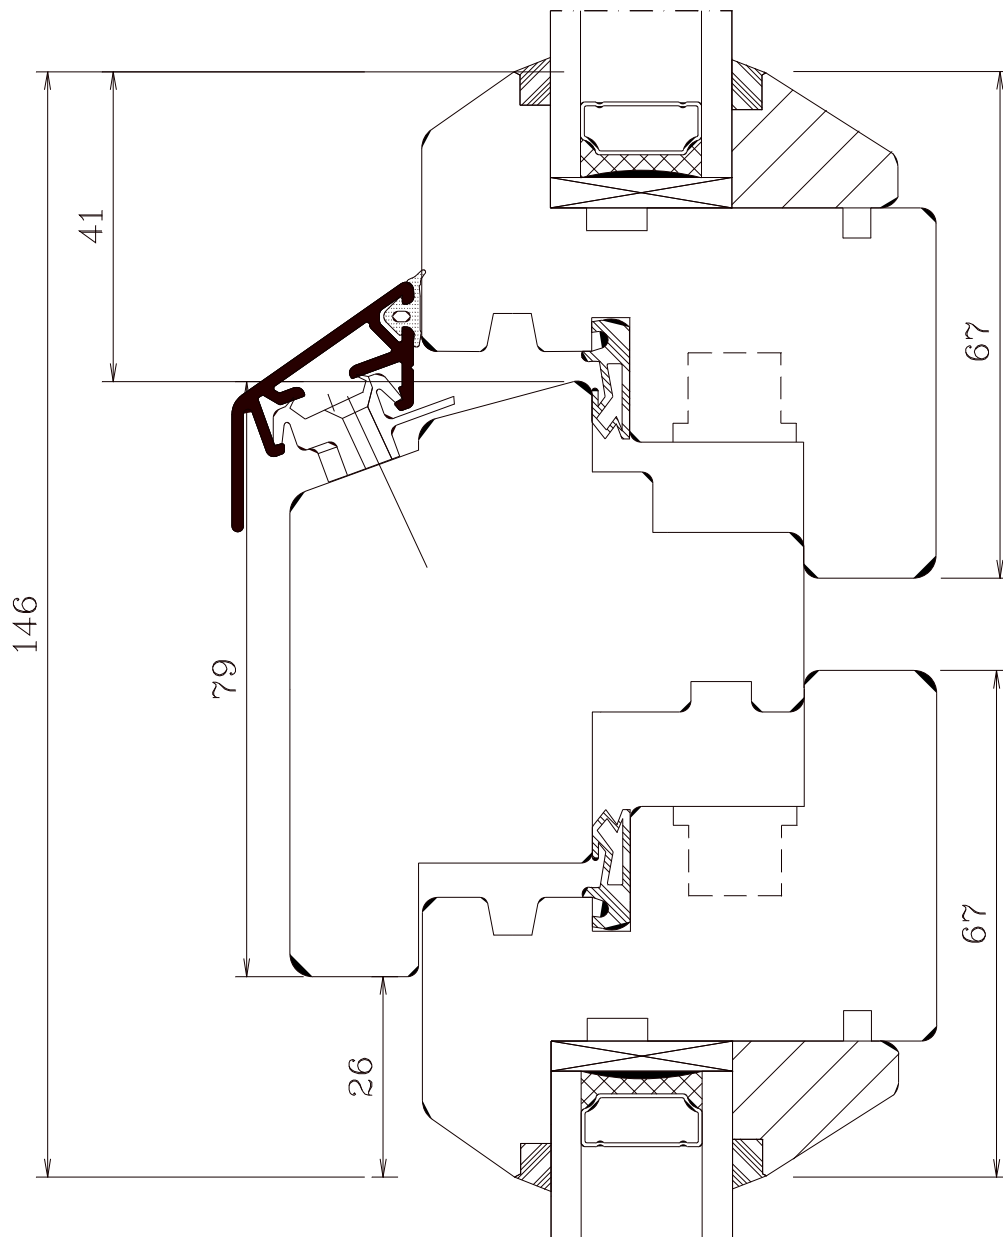

Hinweis: Oberlichtflügel Dreh
oder Drehkipp

BRS-F-K79

Bernauer Fenster Kämpfer 79mm

310

M 1:1 20.02.2006

HFBB Holzfensterbau Bernau GmbH fon 03338/7061-0 fax -29 / kontakt@hfbb.de