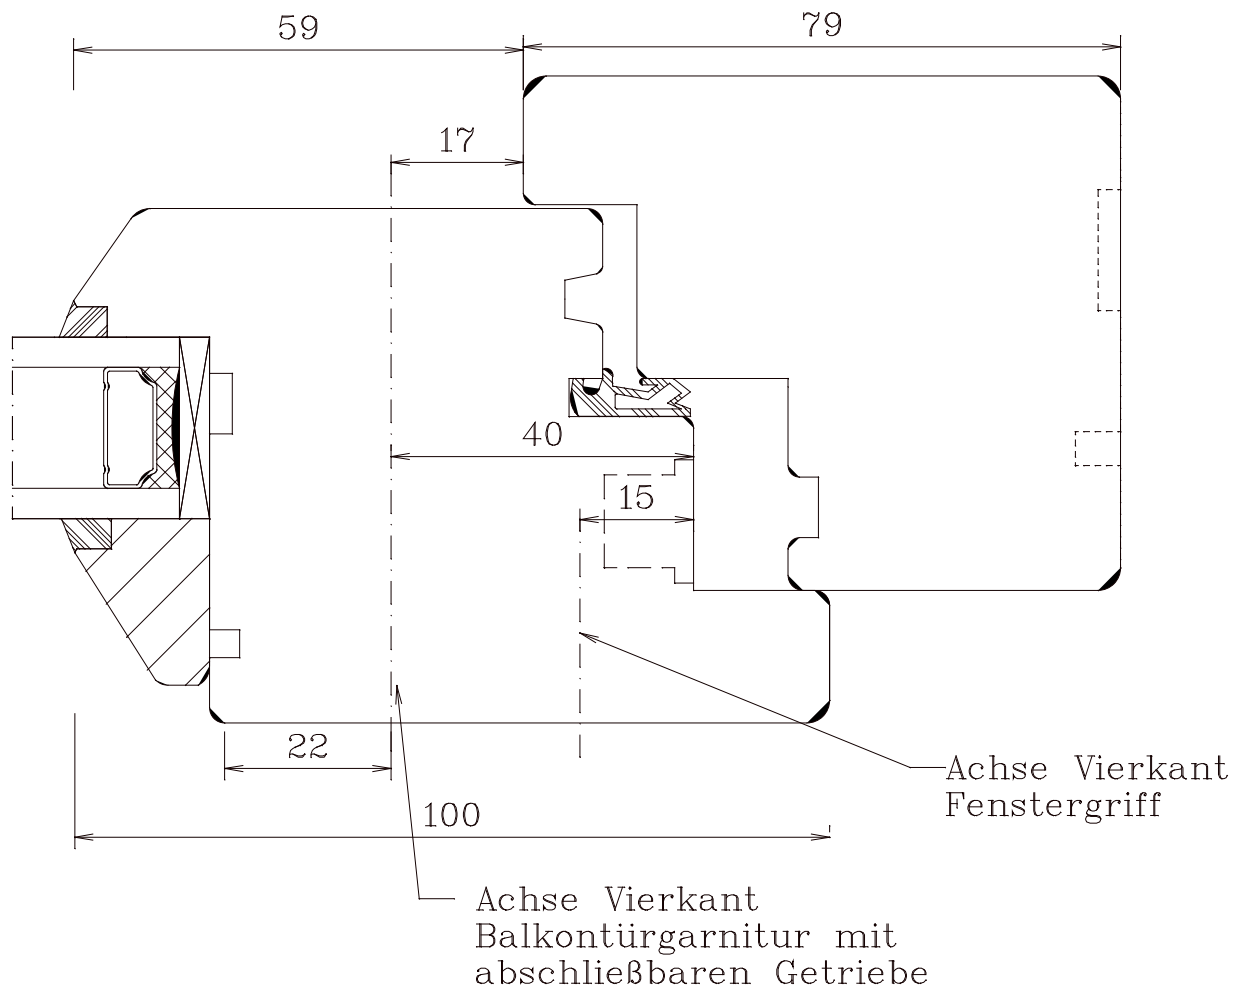

B-FT-S-100FH-GS

Berliner Fenstertür seitlich 100mm Flügelholz Griffseite

M 1:1 20.02.2006

FECON-Fenster Arne Kraft - Phone: +49 4355 9971 - 0