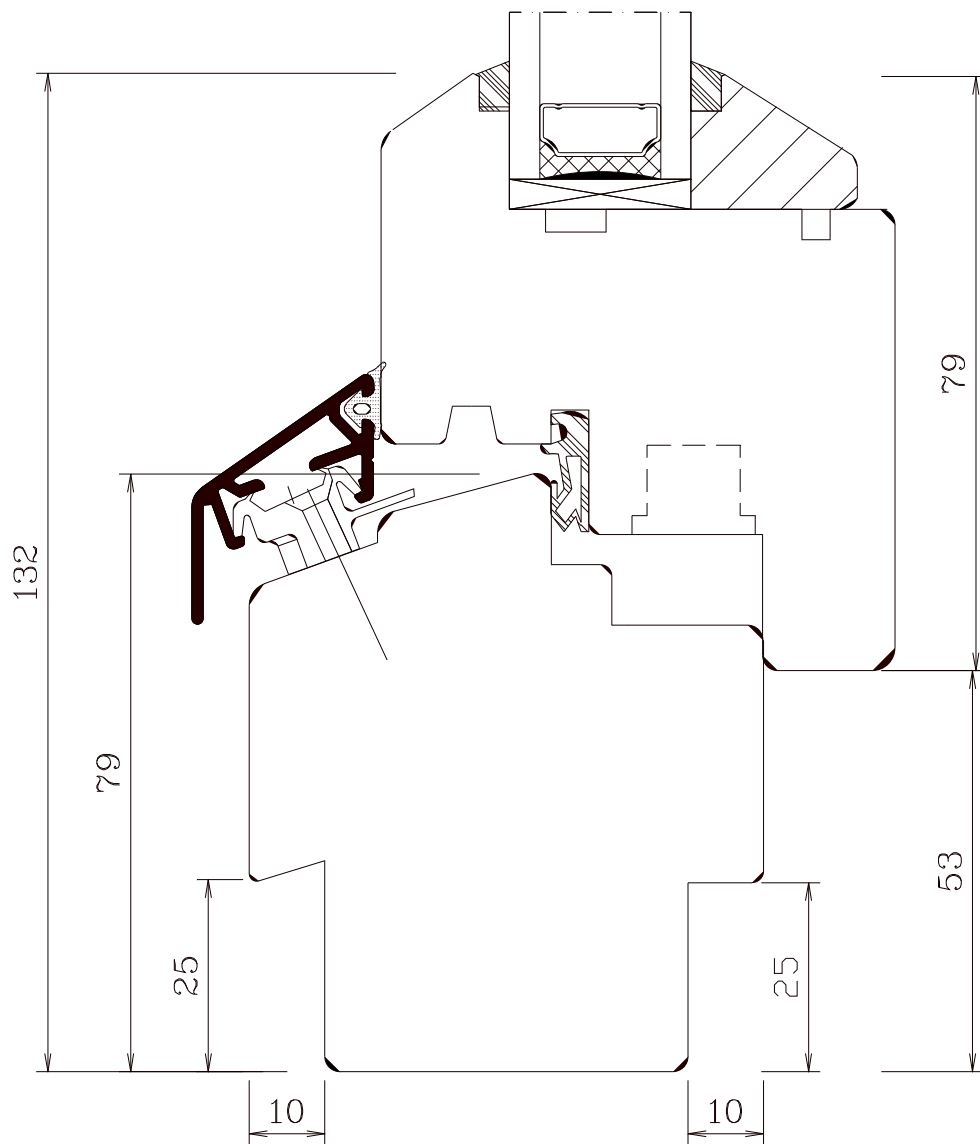

BRS-F-U-79

Bernauer Fenster unten 79mm

111

M 1:1 20.02.2006

HFBB Holzfensterbau Bernau GmbH fon 03338/7061-0 fax -29 / kontakt@hfbb.de