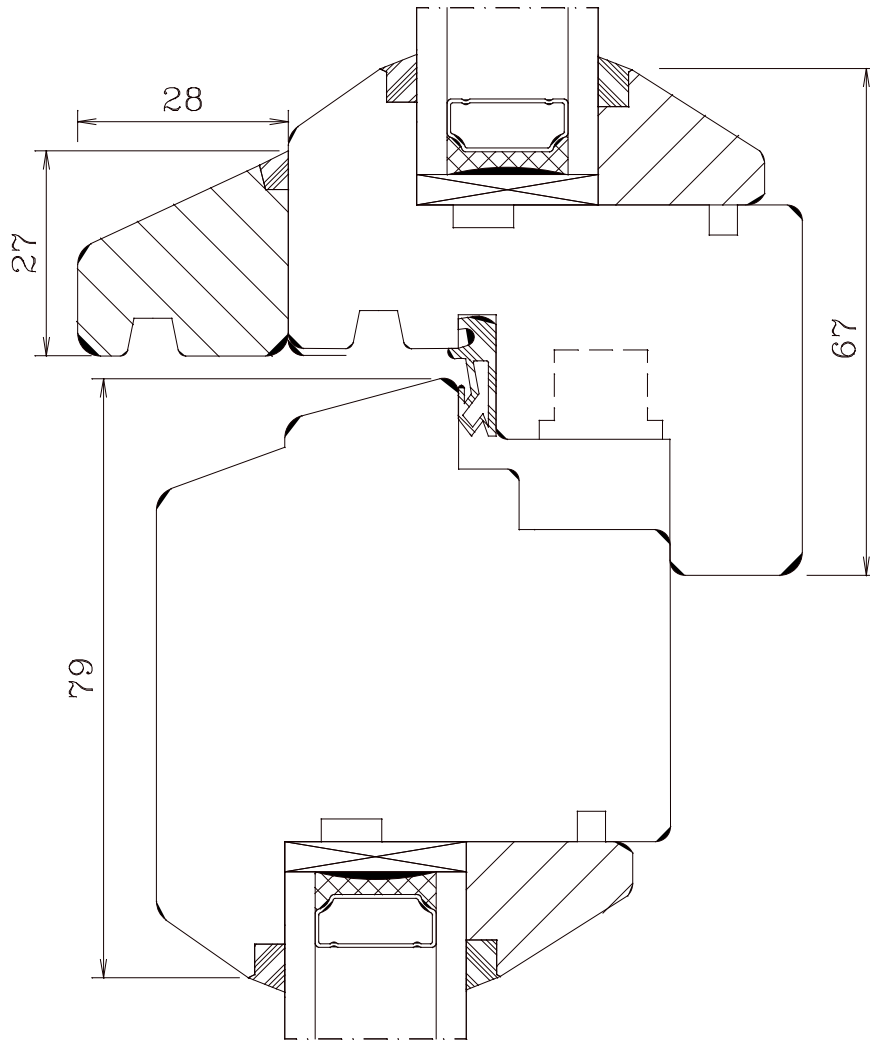

B-F-K79-FVU

Berliner Fenster Kämpfer 79mm Festverglasung unten

M 1:1 20.02.2006

FECON-Fenster Arne Kraft - Phone: +49 4355 9971 - 0