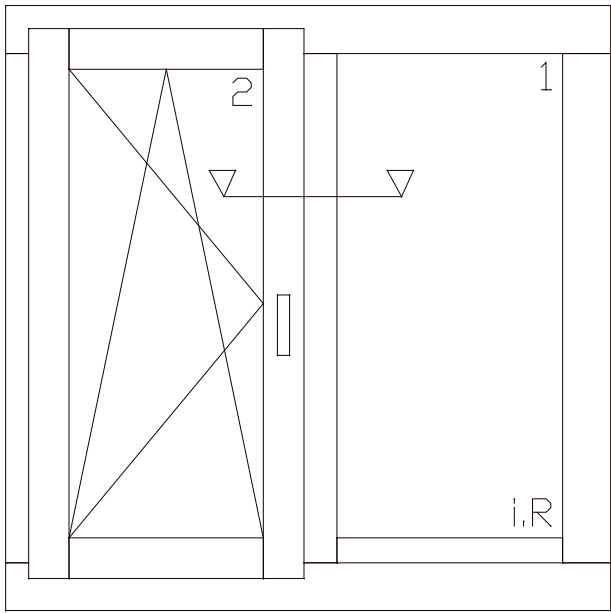

B-FT-S132

Berliner Fenstertür Stulp 132mm

M 1:1 20.02.2006

FECON-Fenster Arne Kraft - Phone: +49 4355 9971 - 0

B-FT-K79-FVO

Berliner Fenstertür Kämpfer 79mm Festverglasung oben

M 1:1 20.02.2006

FECON-Fenster Arne Kraft - Phone: +49 4355 9971 - 0