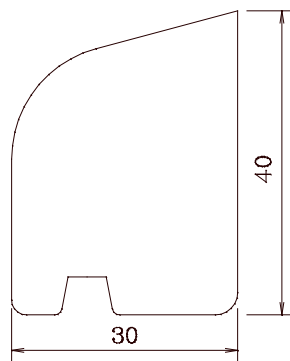

W 1

W 2

W 3

W 4

W 5

B-WS

Berliner Fenster Wetterschenkel

M 1:1 20.02.2006

FECON-Fenster Arne Kraft - Phone: +49 4355 9971 - 0