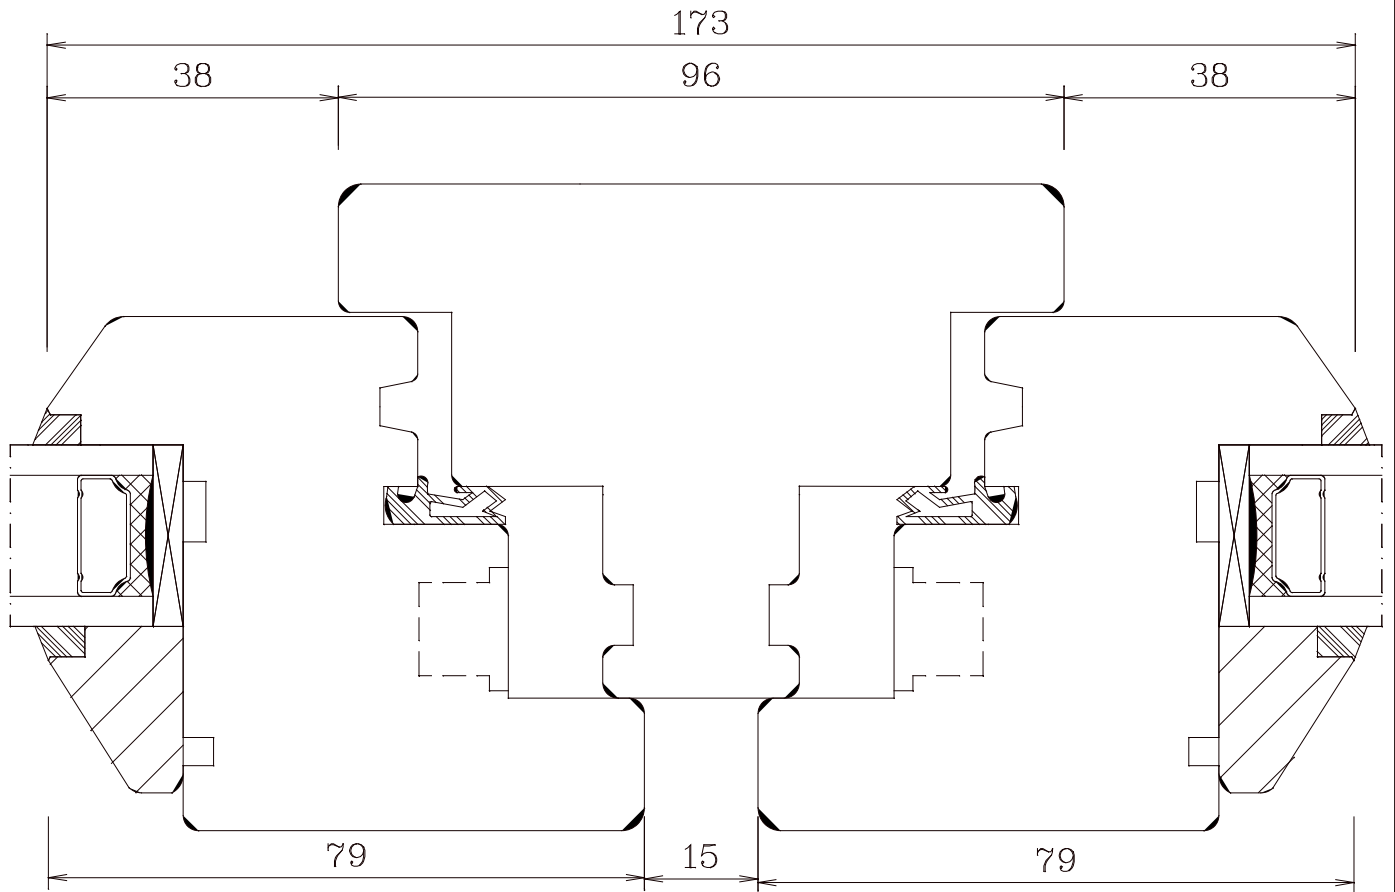

Distanzklotz 50mm von der Kante
(ab 900mm auch mittig)
aus Holz mit Halter

B-F-P96

Berliner Fenster Pfosten 96mm

M 1:1 20.02.2006

FECON-Fenster Arne Kraft - Phone: +49 4355 9971 - 0

B-FT-P96	Berliner Fenstertür Pfosten 96mm
M 1:1 20.02.2006	FECON-Fenster Arne Kraft - Phone: +49 4355 9971 - 0