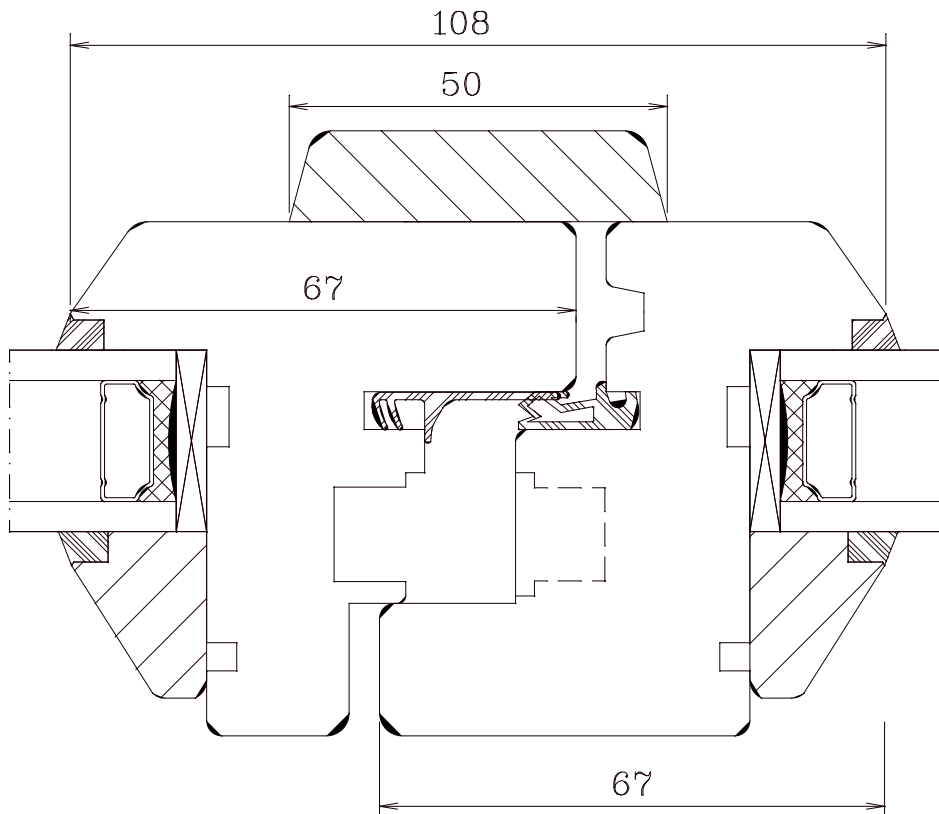

B-F-S108

Berliner Fenster Stulp 108mm

M 1:1 20.02.2006

FECON-Fenster Arne Kraft - Phone: +49 4355 9971 - 0