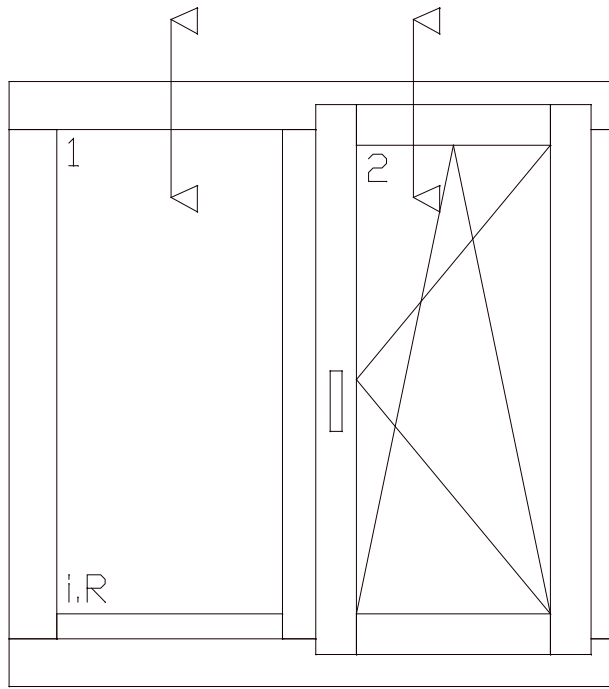

M 1:1 20.02.2006

FECON-Fenster Arne Kraft - Phone: +49 4355 9971 - 0

Hinweis: Oberlichtflügel Kipp

BRS-FT-K96

Bernauer Fenstertür Kämpfer 96mm

340

M 1:1 20.02.2006

HFBB Holzfensterbau Bernau GmbH fon 03338/7061-0 fax -29 / kontakt@hfbb.de