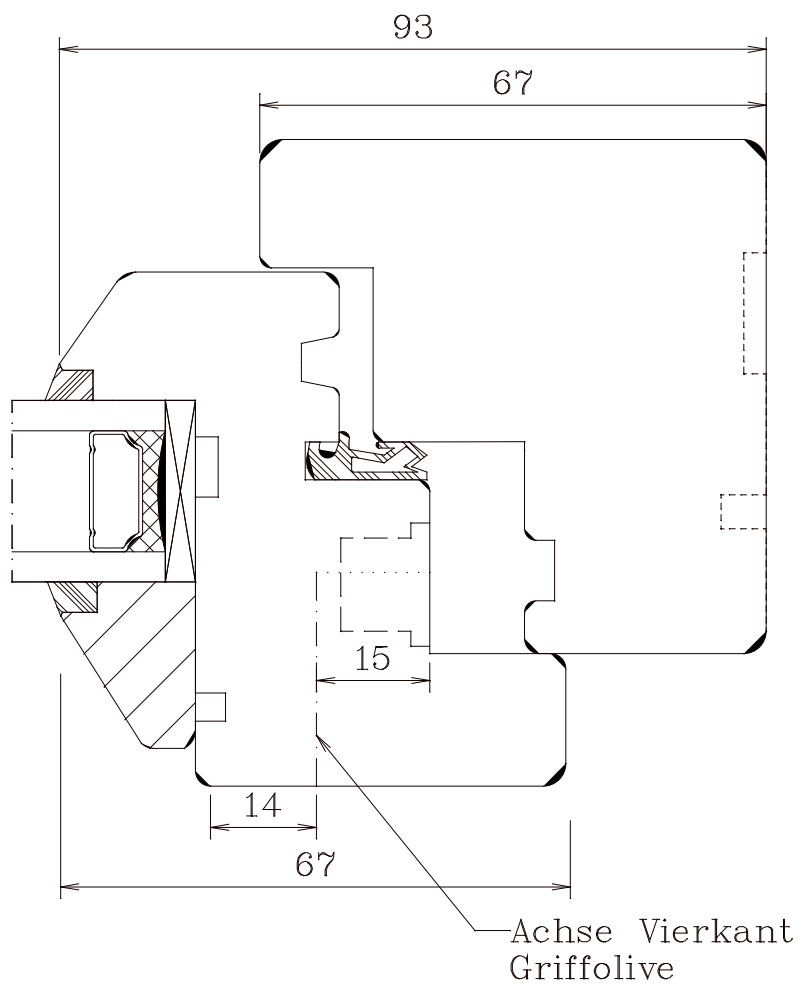

B-FT-0

Berliner Fenstertür oben

M 1:1 20.02.2006

FECON-Fenster Arne Kraft - Phone: +49 4355 9971 - 0

B-FT-U-AS

Berliner Fenstertür unten Aluschwelle

M 1:1 20.02.2006

FECON-Fenster Arne Kraft - Phone: +49 4355 9971 - 0

B-F-S-GS	Berliner Fenster seitlich Griffseite
M 1:1 20.02.2006	FECON-Fenster Arne Kraft - Phone: +49 4355 9971 - 0

B-F-0

Berliner Fenster oben

M 1:1 20.02.2006

FECON-Fenster Arne Kraft - Phone: +49 4355 9971 - 0