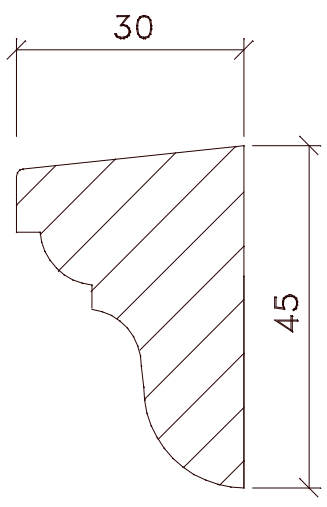

KP-02

durchgestrichene KP = Zukauf
Jehn Katalog

B-KP	Berliner Fenster Kämpferprofile
M 1:1 20.02.2006	HFBI FECON-Fenster Arne Kraft - Phone: +49 4355 9971 - 0