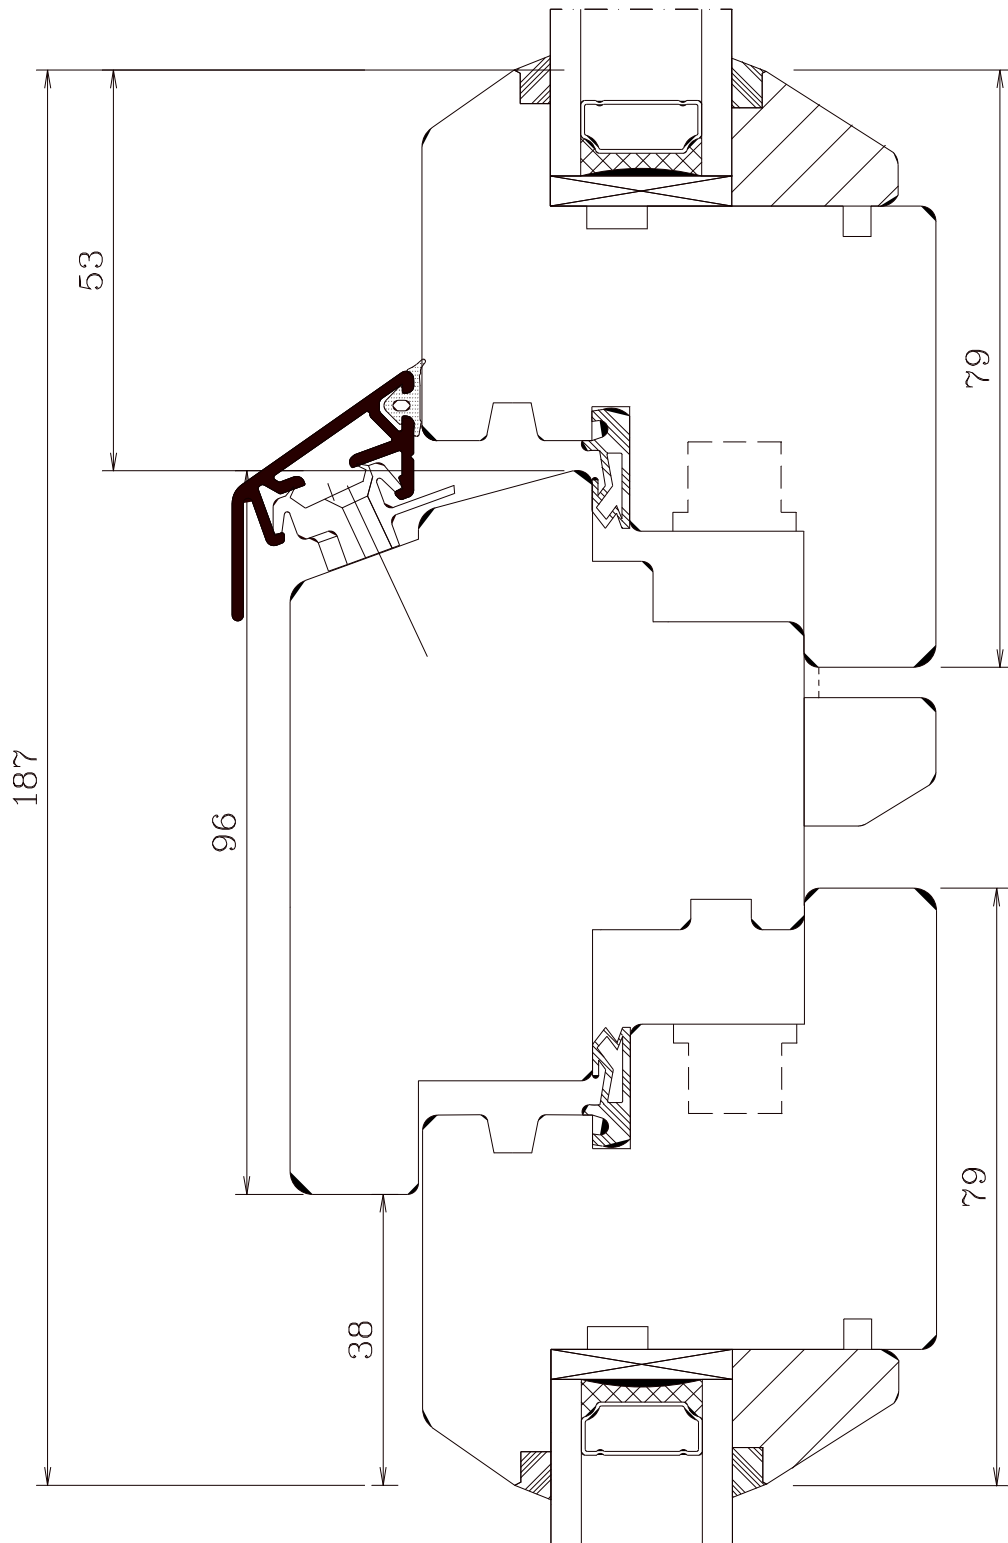

Hinweis: Oberlichtflügel Kipp

BRS-FT-K96

Bernauer Fenstertür Kämpfer 96mm

340

M 1:1 20.02.2006

HFBB Holzfensterbau Bernau GmbH fon 03338/7061-0 fax -29 / kontakt@hfbb.de