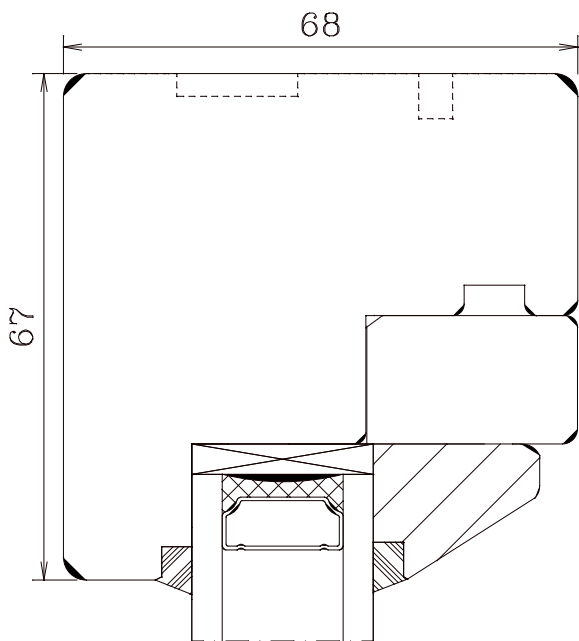

B-F-P79-FVS-0

Berliner Fenster Pfosten Festverglasung seitlich oben

M 1:1 20.02.2006

FECON-Fenster Arne Kraft - Phone: +49 4355 9971 - 0