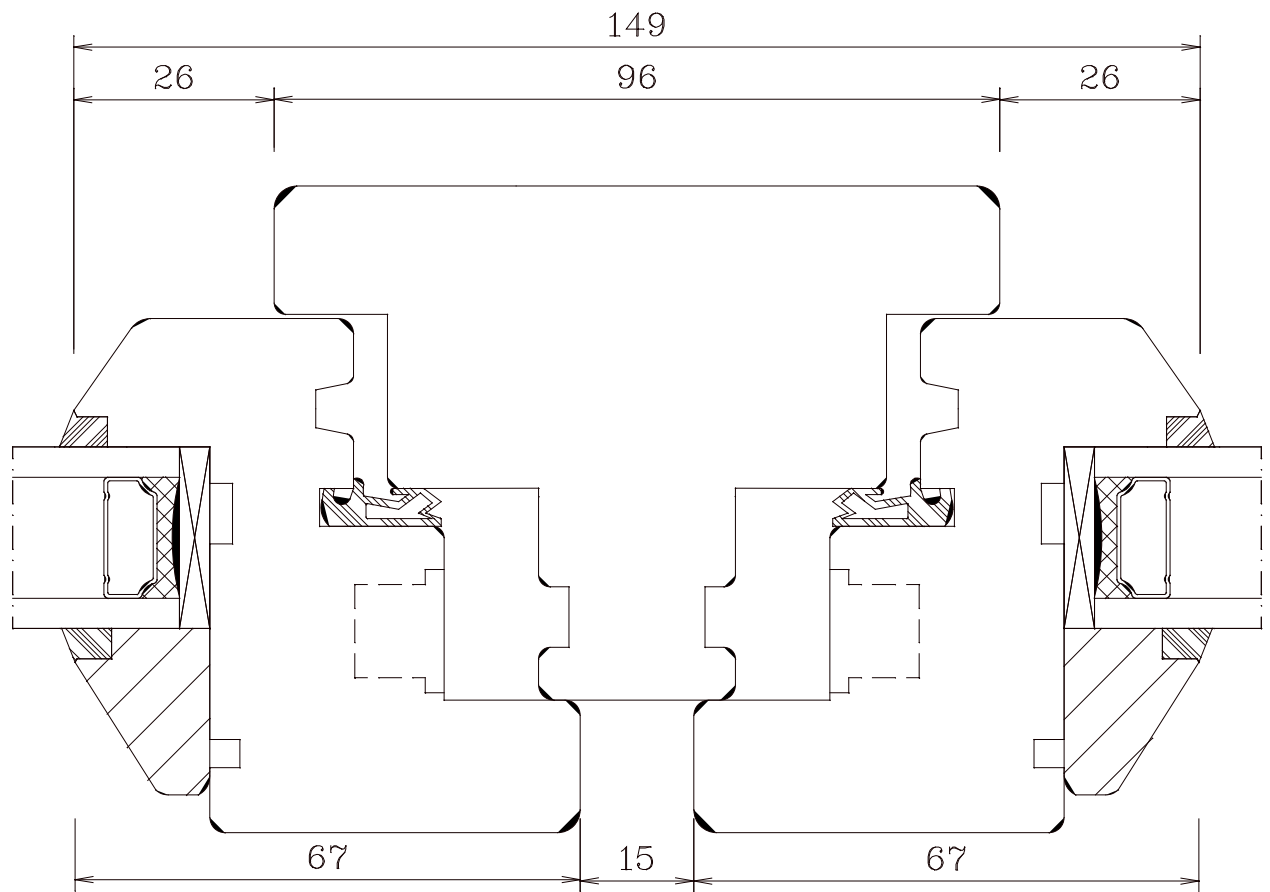

B-F-P96

Berliner Fenster Pfosten 96mm

M 1:1 20.02.2006

FECON-Fenster Arne Kraft - Phone: +49 4355 9971 - 0