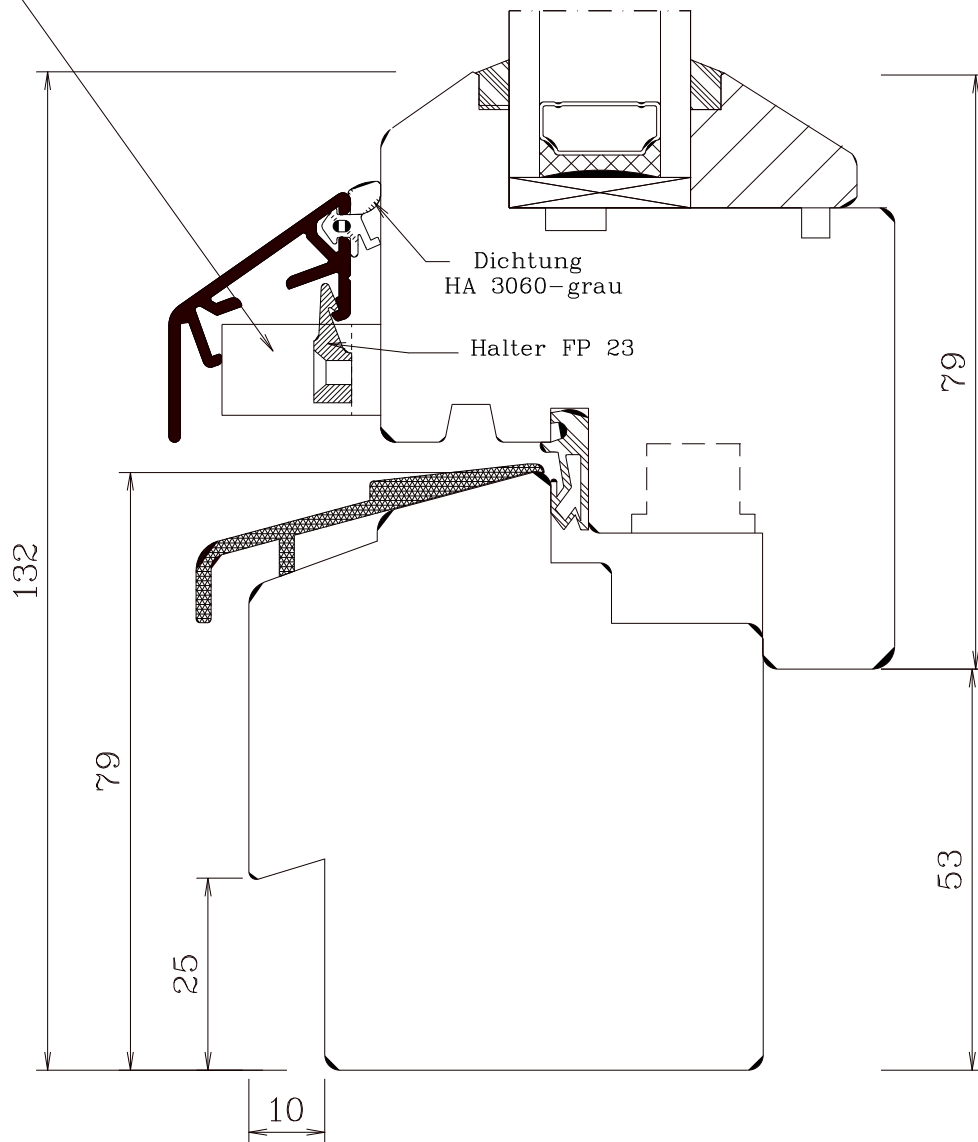

Distanzklotz 50mm von der Kante
(ab 900mm auch mittig)
aus Holz mit Halter

Bei Bernauer Balkontüren