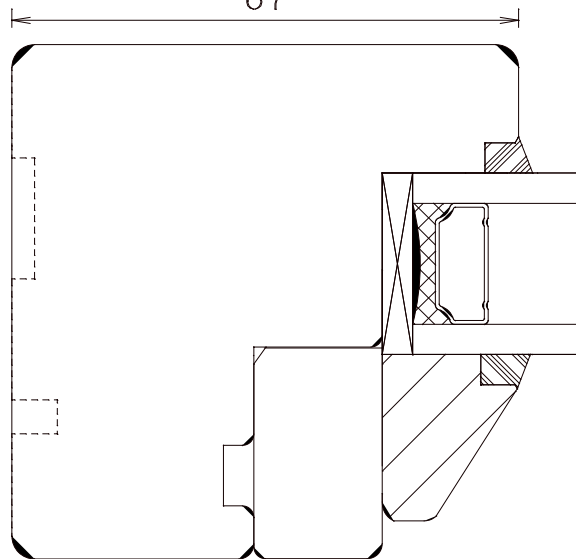

B-F-K79-FVU-S

Berliner Fenster Kämpfer Festverglasung unten seitlich

M 1:1 20.02.2006

FECON-Fenster Arne Kraft - Phone: +49 4355 9971 - 0