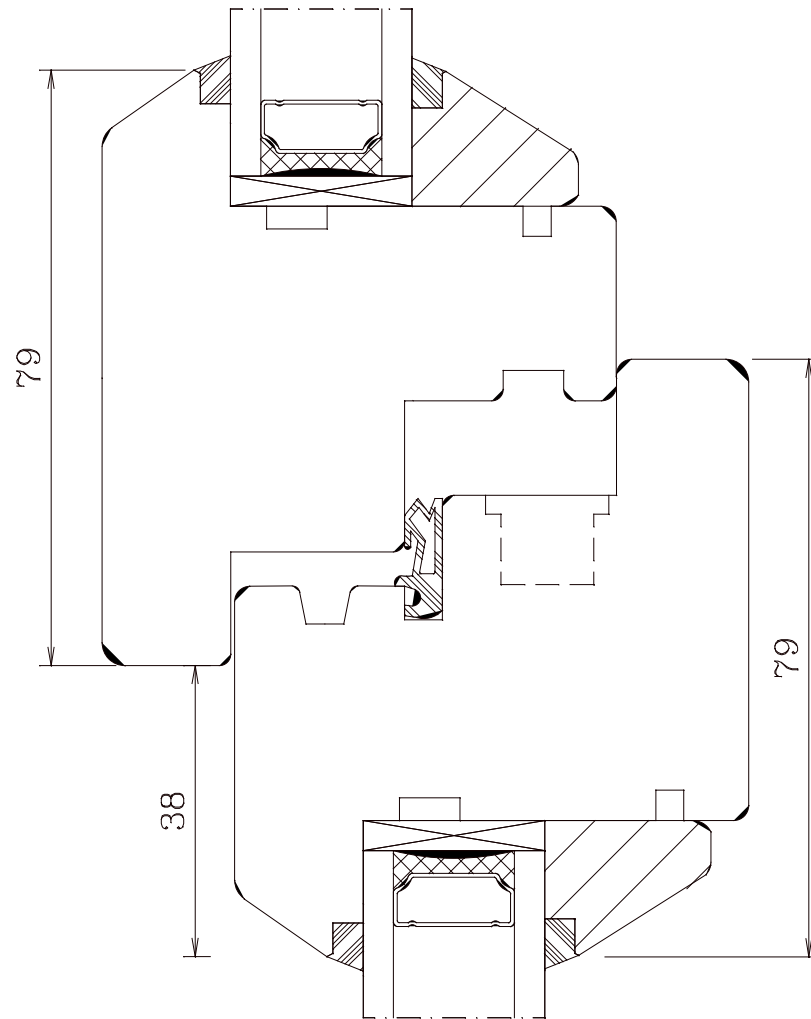

B-FT-K79-FVO

Berliner Fenstertür Kämpfer 79mm Festverglasung oben

M 1:1 20.02.2006

FECON-Fenster Arne Kraft - Phone: +49 4355 9971 - 0