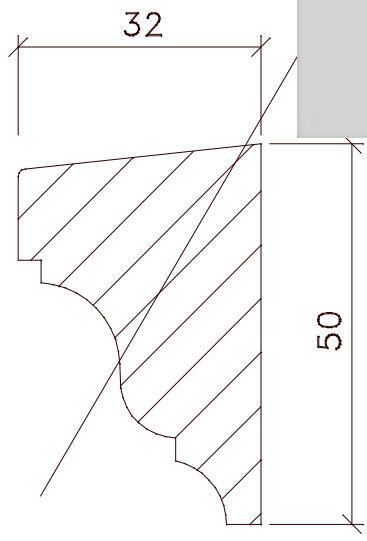

KP-03

durchgestrichene KP = Zukauf
Jehn Katalog

B-KP	Berliner Fenster Kämpferprofile
M 1:1 20.02.2006	HFBI FECON-Fenster Arne Kraft - Phone: +49 4355 9971 - 0