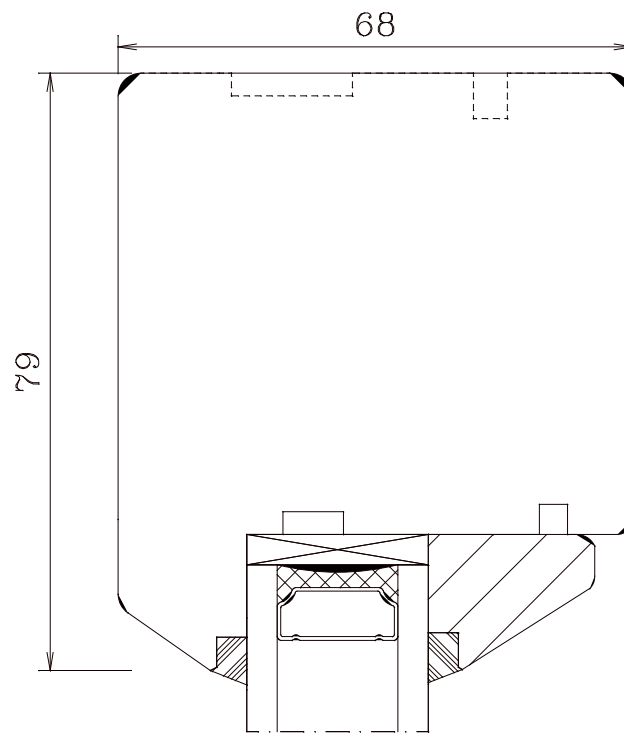

B-FV-0	Berliner Festverglasung oben
M 1:1 20.02.2006	FECON-Fenster Arne Kraft - Phone: +49 4355 9971 - 0