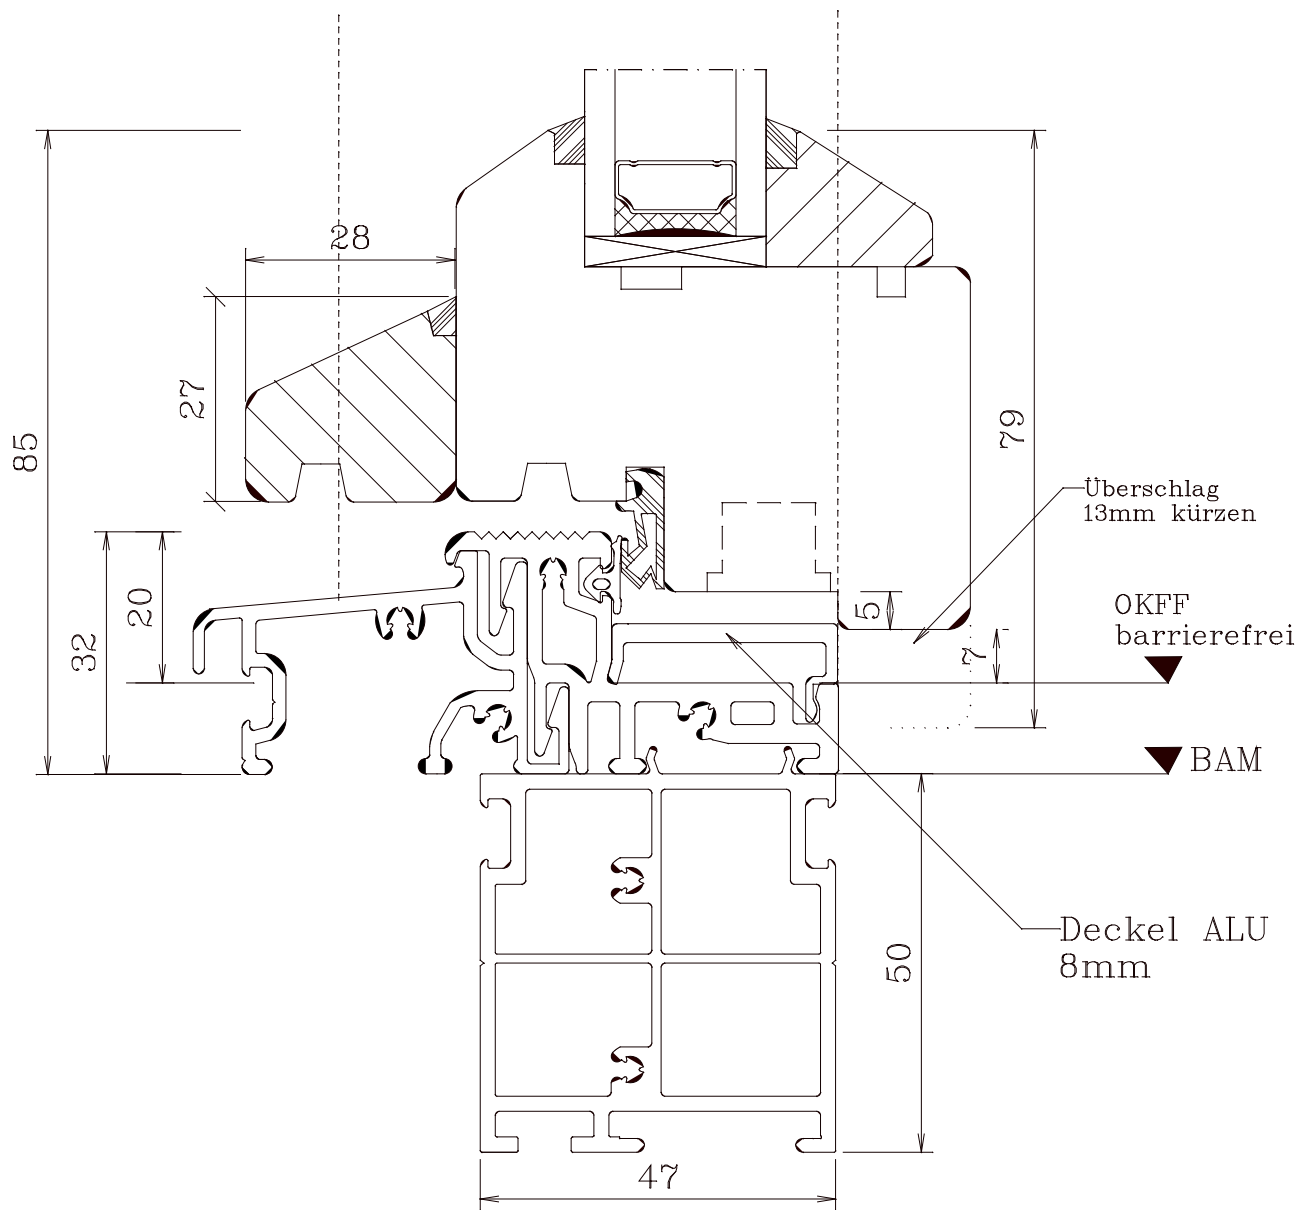

Hinweis: nur Drehflügel

B-FT-U-ASBF

Berliner Fenstertür unten Aluschwelle barrierefrei

M 1:1 20.02.2006

FECON-Fenster Arne Kraft - Phone: +49 4355 9971 - 0