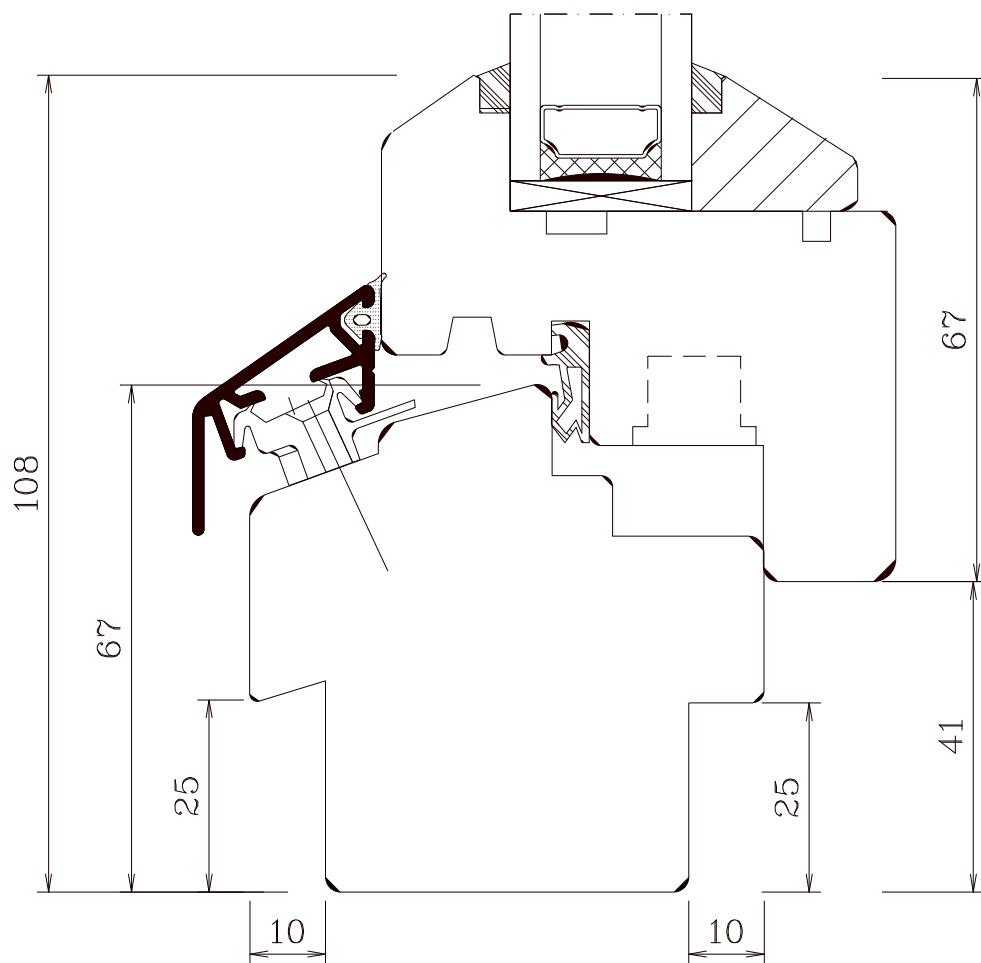

B-F-U

Berliner Fenster unten

M 1:1 20.02.2006

FECON-Fenster Arne Kraft - Phone: +49 4355 9971 - 0

BRS-F-U

Bernauer Fenster unten

110

M 1:1 20.02.2006