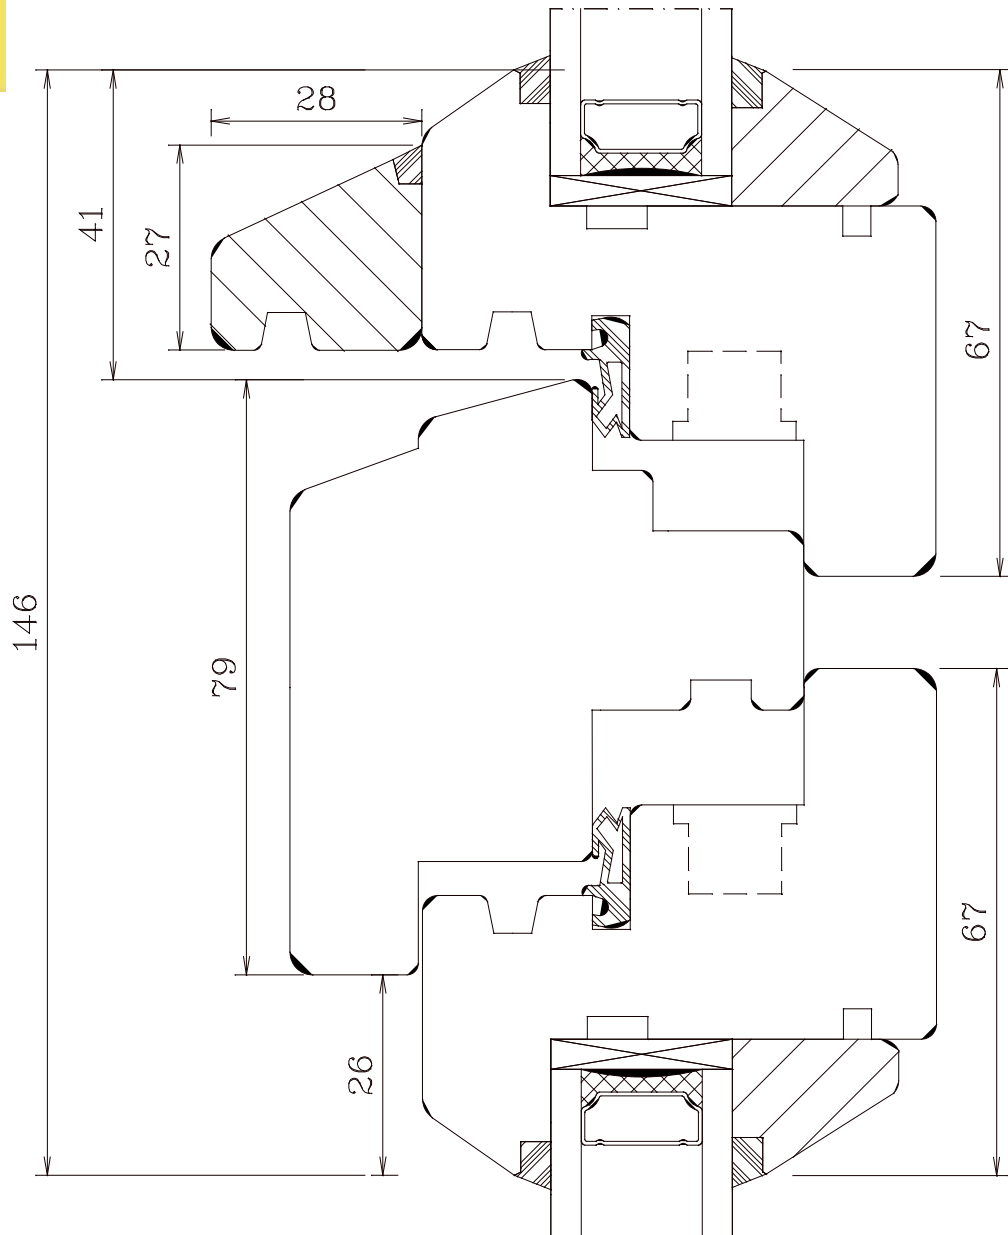

FECON

Hinweis: Oberlichtflügel Dreh
oder Drehkipp

B-F-K79

Berliner Fenster Kämpfer 79mm

M 1:1 20.02.2006

FECON-Fenster Arne Kraft - Phone: +49 4355 9971 - 0