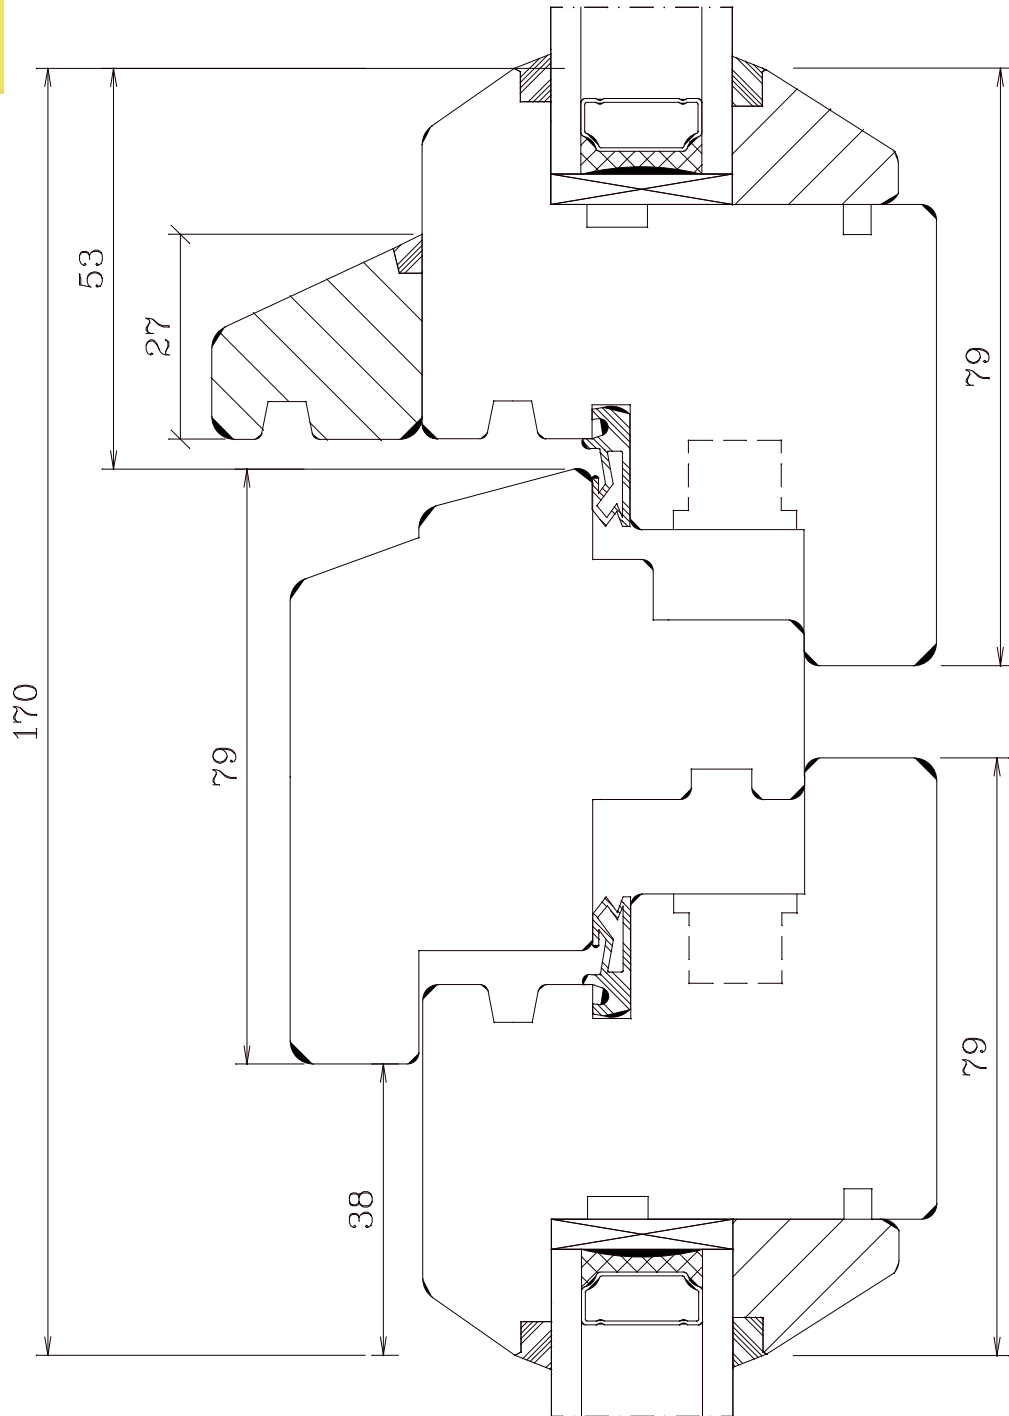

FECON

Hinweis: Oberlichtflügel Dreh
oder Drehkipp

B-FT-K79

Berliner Fenstertür Kämpfer 79mm

M 1:1 20.02.2006

FECON-Fenster Arne Kraft - Phone: +49 4355 9971 - 0