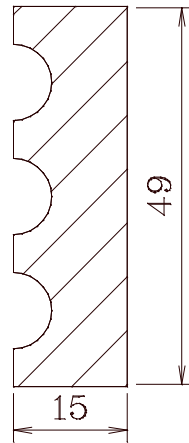

M 1:1 20.02.2006

FECON-Fenster Arne Kraft - Phone: +49 4355 9971 - 0

Standard

Standard klein

SL-03

SL-04

SL-05

SL-06