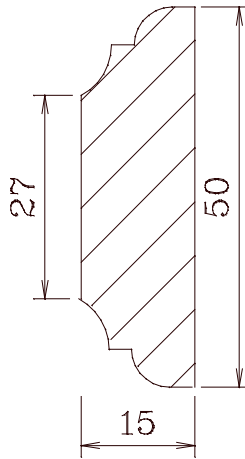

SL-11

restliche Stulpleisten
Zukauf
Jehn Katalog