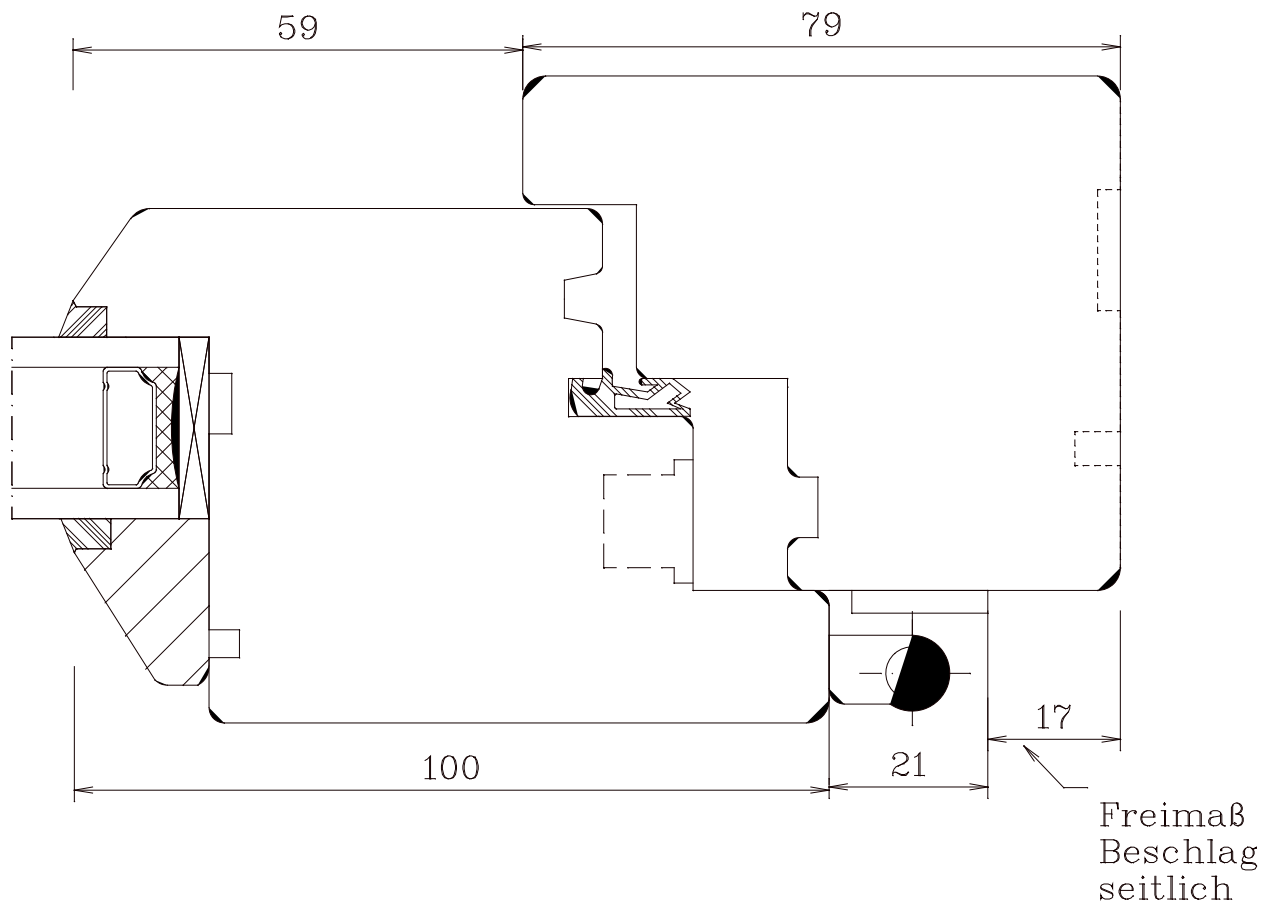

M 1:1 20.02.2006

FECON-Fenster Arne Kraft - Phone: +49 4355 9971 - 0

Hinweis: Oberlichtflügel Dreh
oder Drehkipp

BRS-FT-K79

Bernauer Fenstertür Kämpfer 79mm

330

M 1:1 20.02.2006

HFBB Holzfensterbau Bernau GmbH fon 03338/7061-0 fax -29 / kontakt@hfbb.de