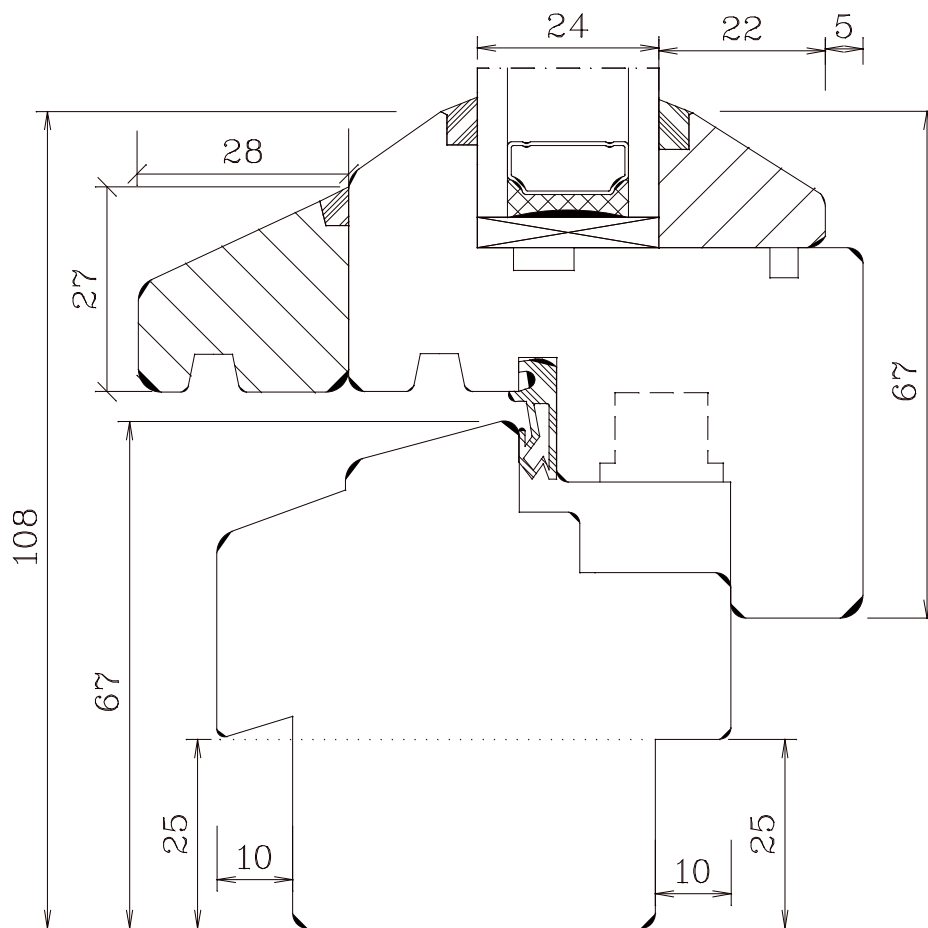

M 1:1 06.02.2007

HFBB Holzfensterbau Bernau GmbH fon 03338/7061-0 fax -29 / kontakt@hfbb.de

B-F-S-BS

Berliner Fenster seitlich Bandseite

M 1:1 20.02.2006

FECON-Fenster Arne Kraft - Phone: +49 4355 9971 - 0