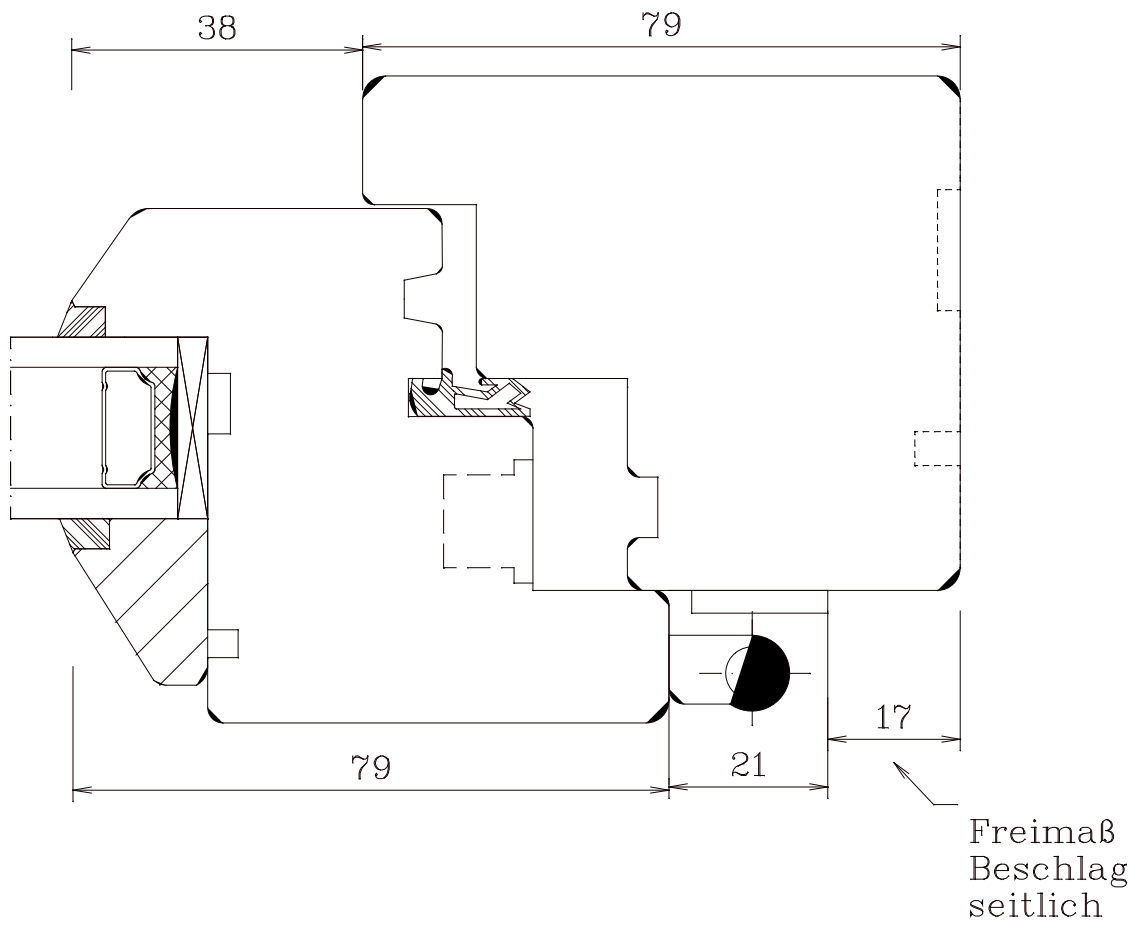

B-FT-S-BS

Berliner Fenstertür seitlich Bandseite

M 1:1 20.02.2006

FECON-Fenster Arne Kraft - Phone: +49 4355 9971 - 0