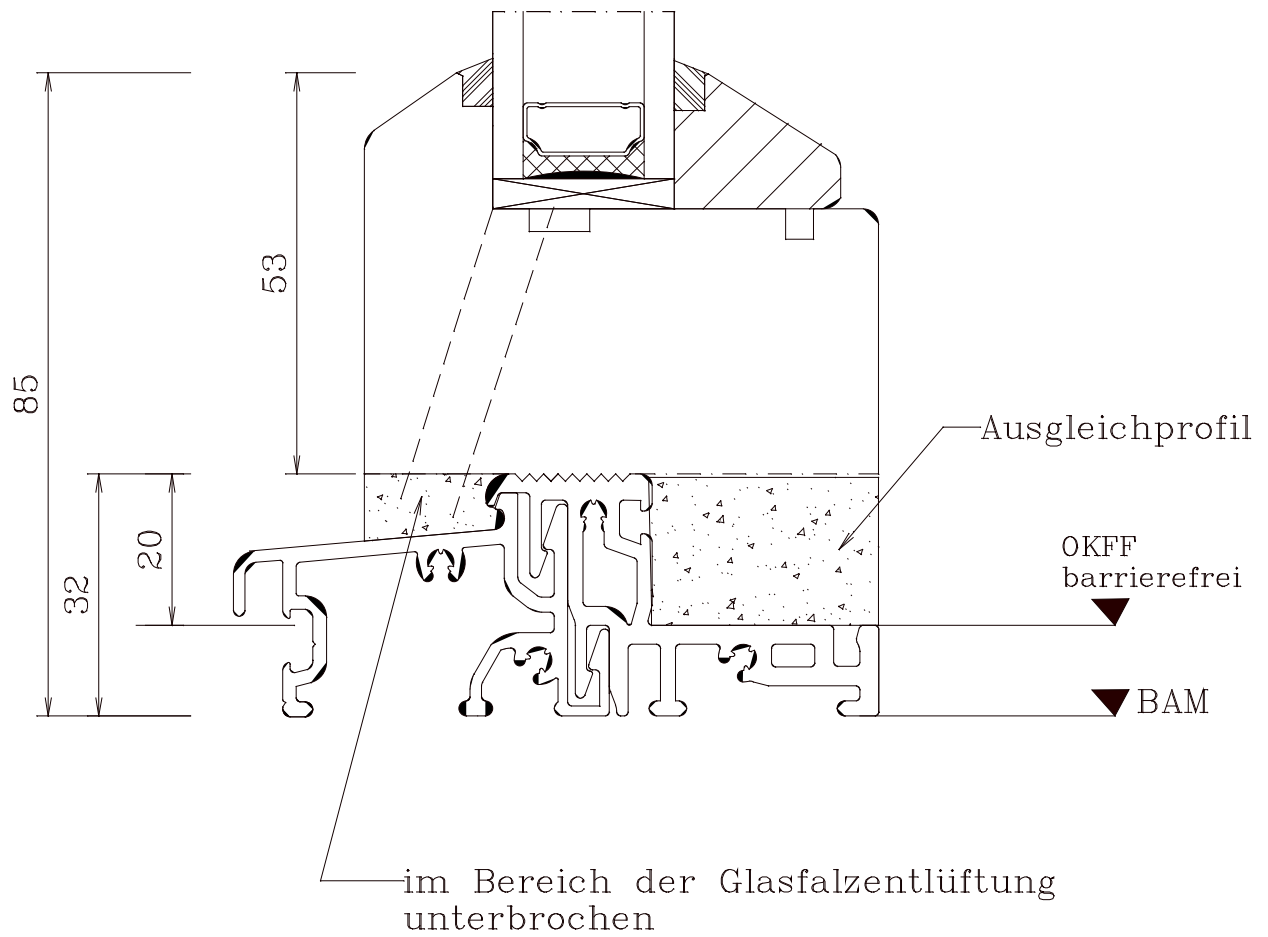

B-FV-U-AS

Berliner Festverglasung unten Aluschwelle mit Ausgleichprofil

M 1:1 20.02.2006

FECON-Fenster Arne Kraft - Phone: +49 4355 9971 - 0