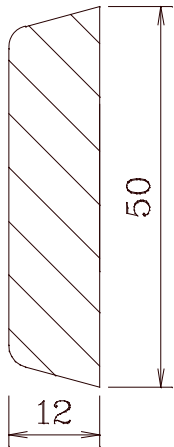

Standard

restliche Stulpleisten
Zukauf
Jehn Katalog