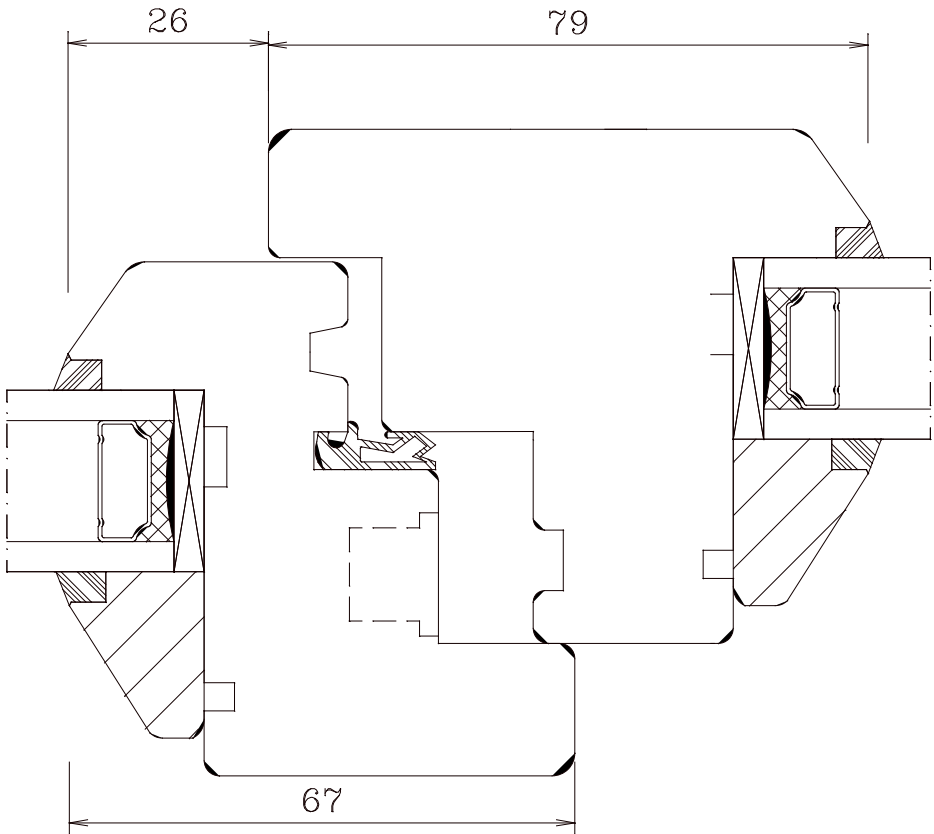

Distanzklotz 50mm von der Kante
(ab 900mm auch mittig)
aus Holz mit Halter

B-F-P96

Berliner Fenster Pfosten 96mm

M 1:1 20.02.2006

FECON-Fenster Arne Kraft - Phone: +49 4355 9971 - 0

B-FT-P96	Berliner Fenstertür Pfosten 96mm
M 1:1 20.02.2006	FECON-Fenster Arne Kraft - Phone: +49 4355 9971 - 0