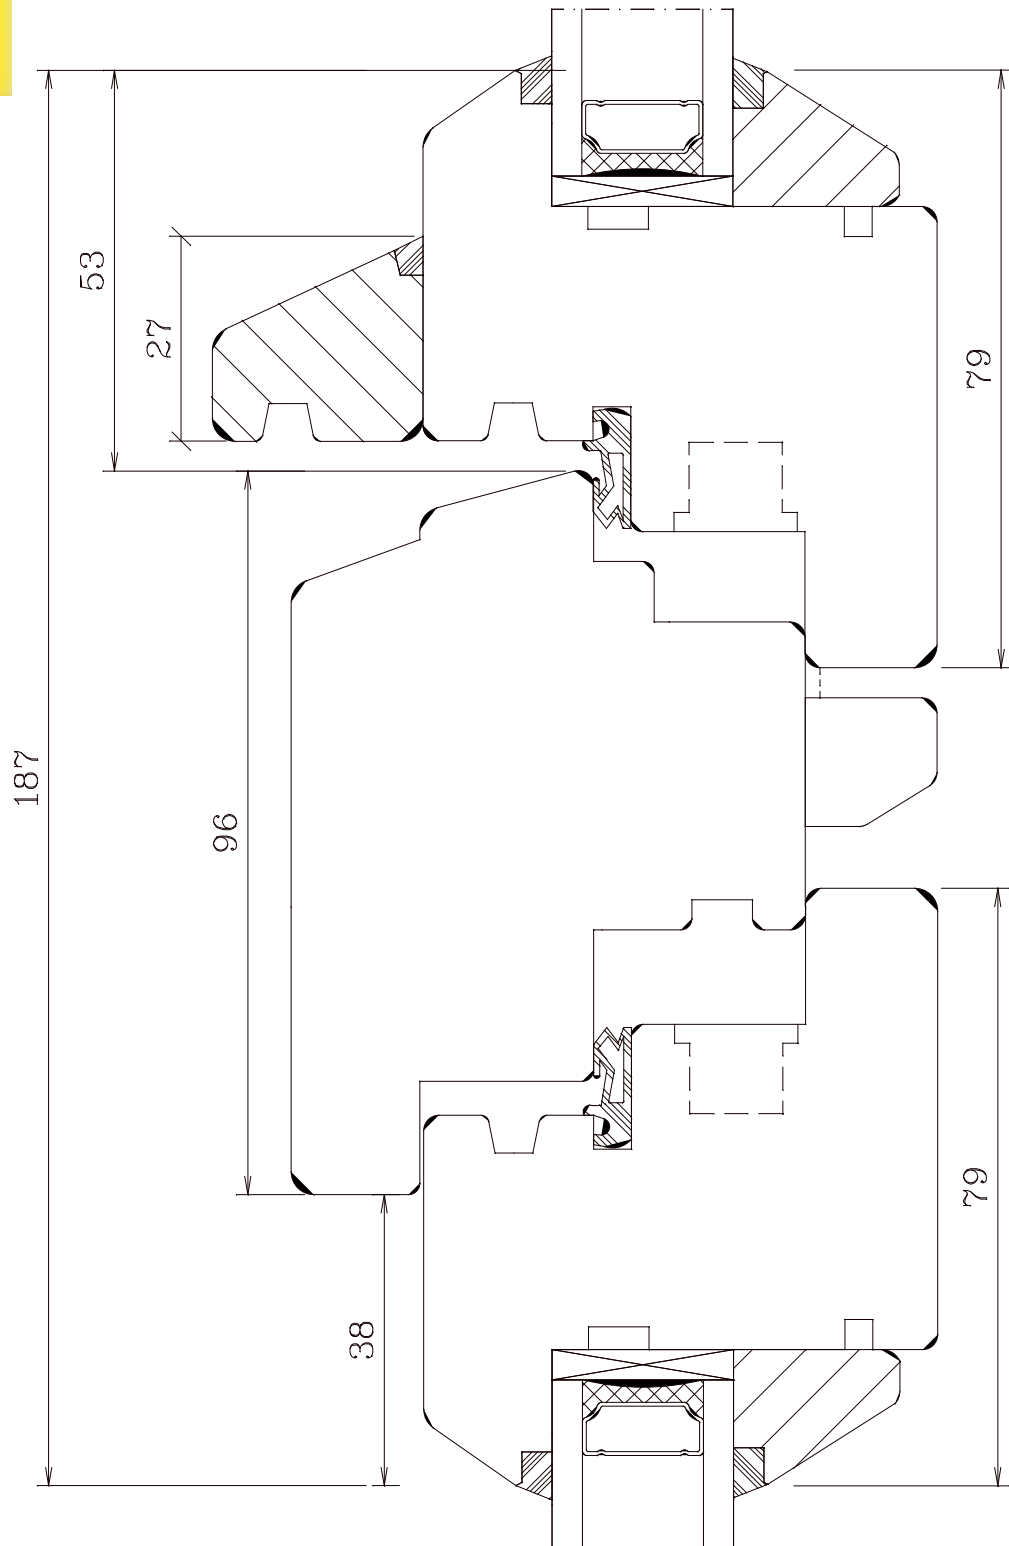

FECON

Hinweis: Oberlichtflügel Kipp

B-FT-K96

Berliner Fenstertür Kämpfer 96mm

M 1:1 20.02.2006

FECON-Fenster Arne Kraft - Phone: +49 4355 9971 - 0