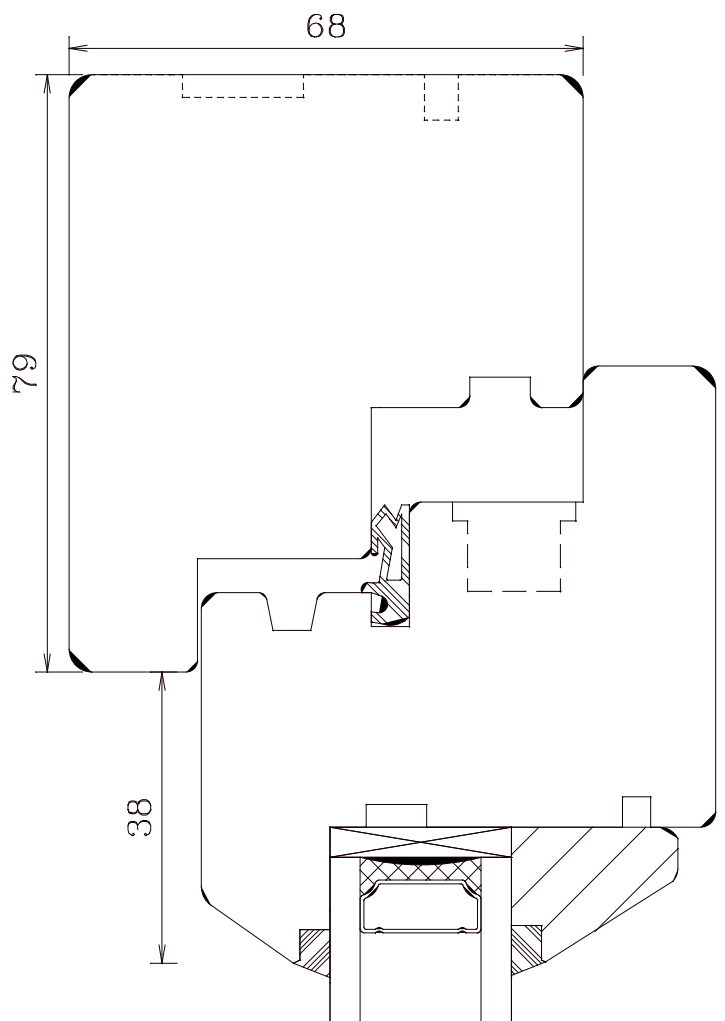

M 1:1 20.02.2006

FECON-Fenster Arne Kraft - Phone: +49 4355 9971 - 0

Hinweis: Oberlichtflügel Kipp

BRS-FT-K96

Bernauer Fenstertür Kämpfer 96mm

340

M 1:1 20.02.2006

HFBB Holzfensterbau Bernau GmbH fon 03338/7061-0 fax -29 / kontakt@hfbb.de