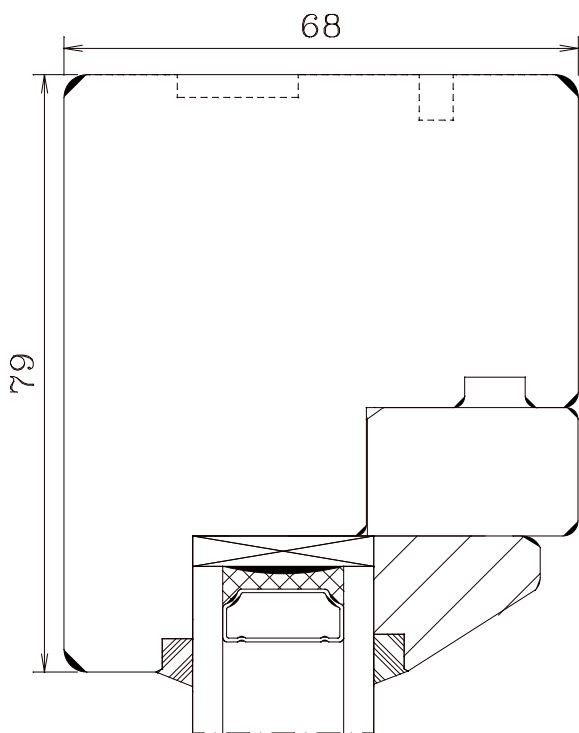

M 1:1 20.02.2006

FECON-Fenster Arne Kraft - Phone: +49 4355 9971 - 0

Hinweis: Oberlichtflügel Kipp

BRS-FT-K96

Bernauer Fenstertür Kämpfer 96mm

340

M 1:1 20.02.2006

HFBB Holzfensterbau Bernau GmbH fon 03338/7061-0 fax -29 / kontakt@hfbb.de