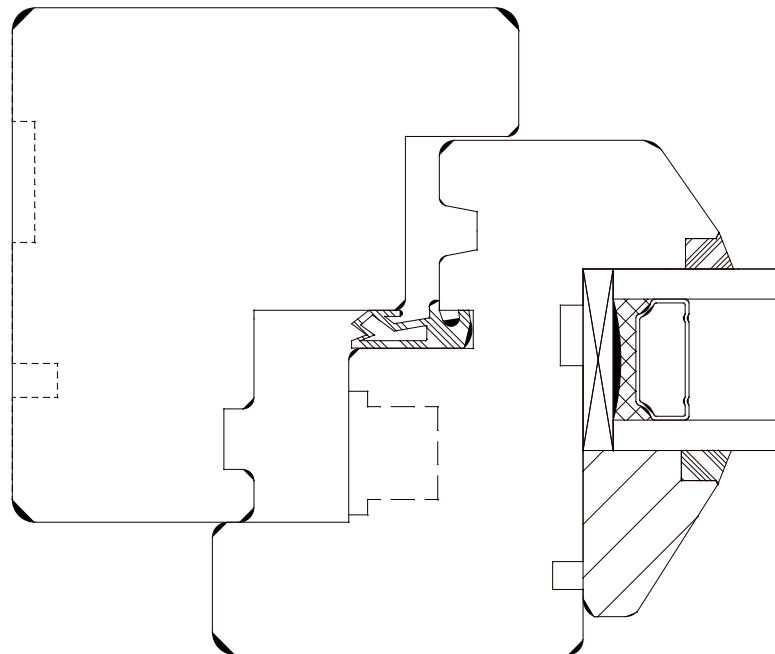

67

B-F-K79-FVU-S

Berliner Fenster Kämpfer Festverglasung unten seitlich

M 1:1 20.02.2006

FECON-Fenster Arne Kraft - Phone: +49 4355 9971 - 0