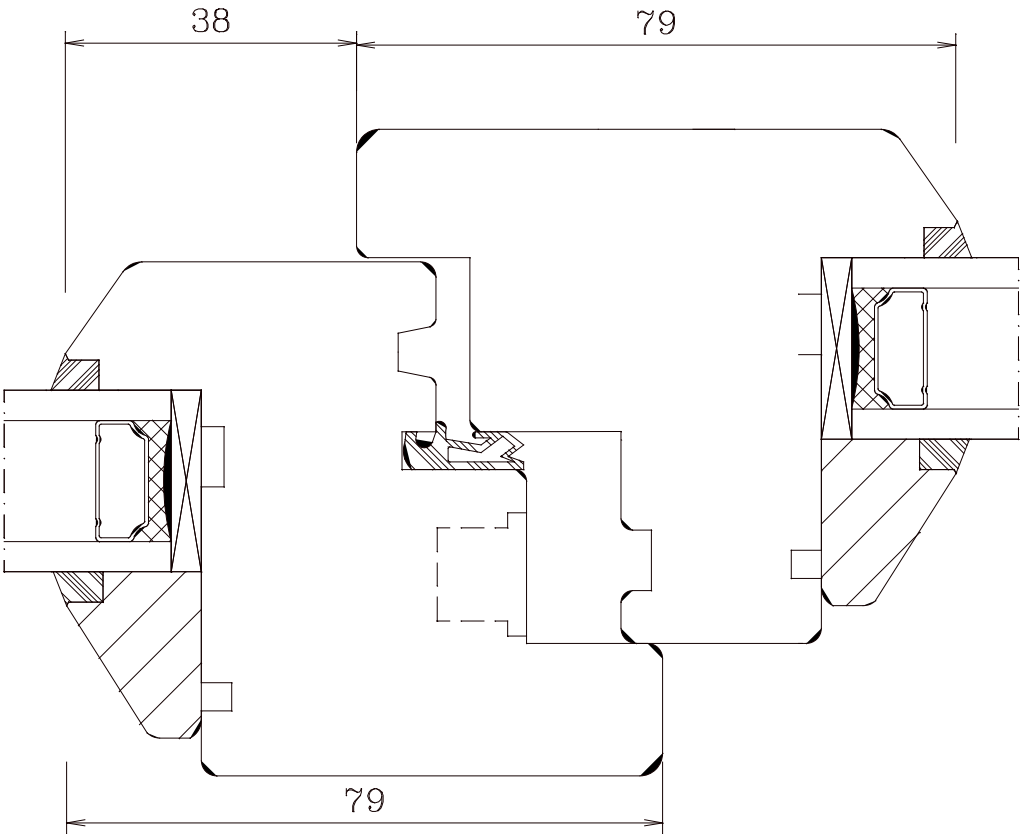

B-FT-S132

Berliner Fenstertür Stulp 132mm

M 1:1 20.02.2006

FECON-Fenster Arne Kraft - Phone: +49 4355 9971 - 0

B-FT-K79-FVO

Berliner Fenstertür Kämpfer 79mm Festverglasung oben

M 1:1 20.02.2006

FECON-Fenster Arne Kraft - Phone: +49 4355 9971 - 0