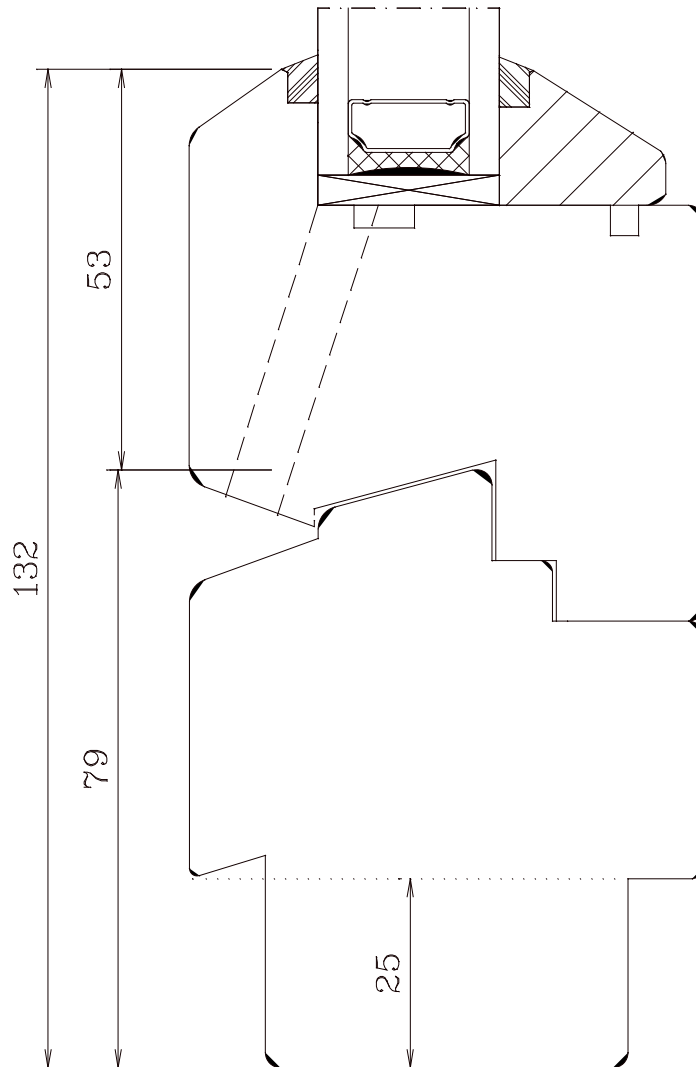

B-FV-U-GFE53

Berliner Festverglasung unten Glasfalzentlüftung 53mm

M 1:1 20.02.2006

FECON-Fenster Arne Kraft - Phone: +49 4355 9971 - 0