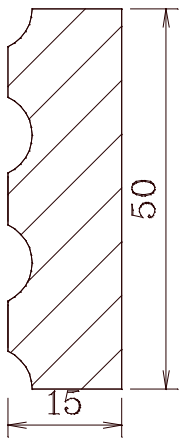

M 1:1 20.02.2006

FECON-Fenster Arne Kraft - Phone: +49 4355 9971 - 0

Standard

Standard klein

SL-03

SL-04

SL-05

SL-06