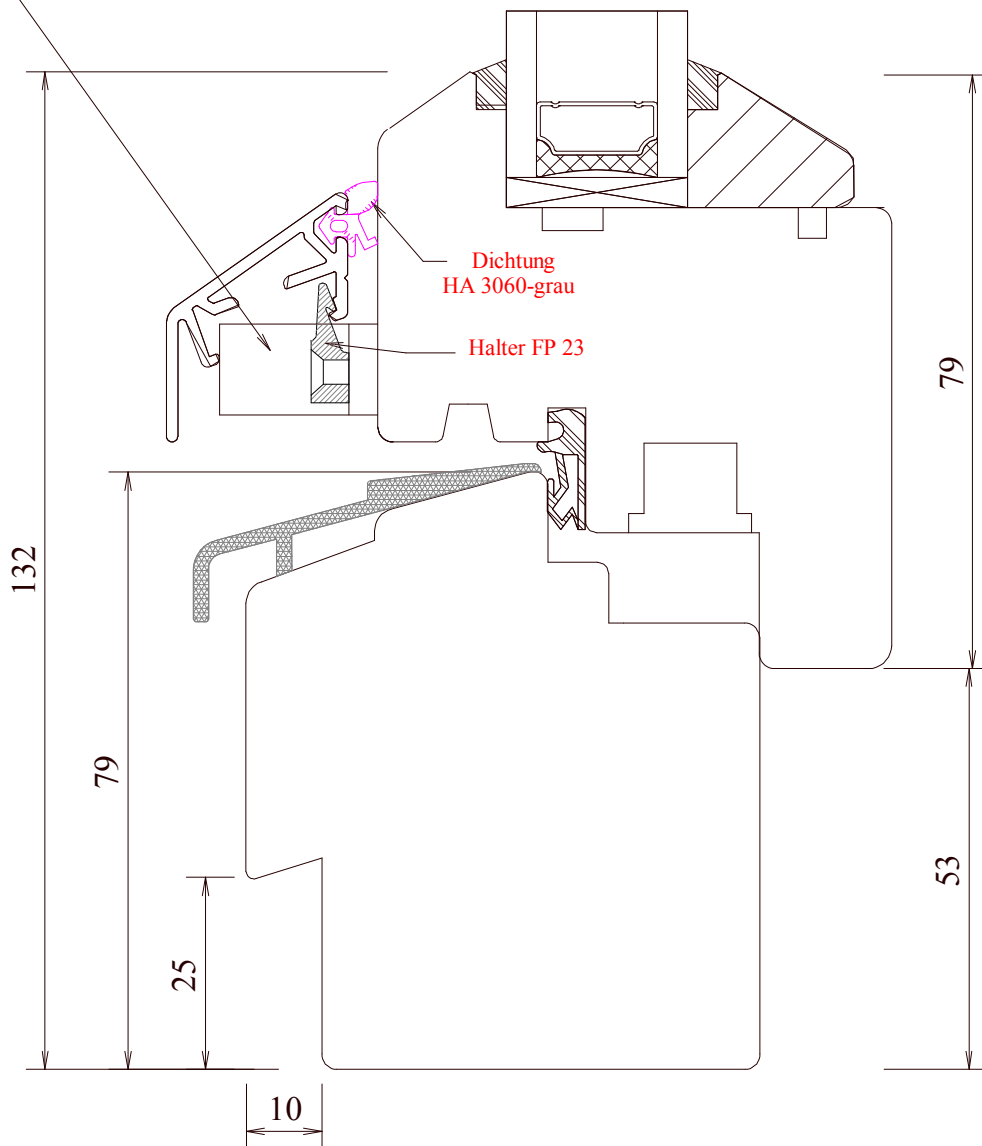

Distanzklotz 50mm von der Kante
(ab 900mm auch mittig)
aus Holz mit Halter