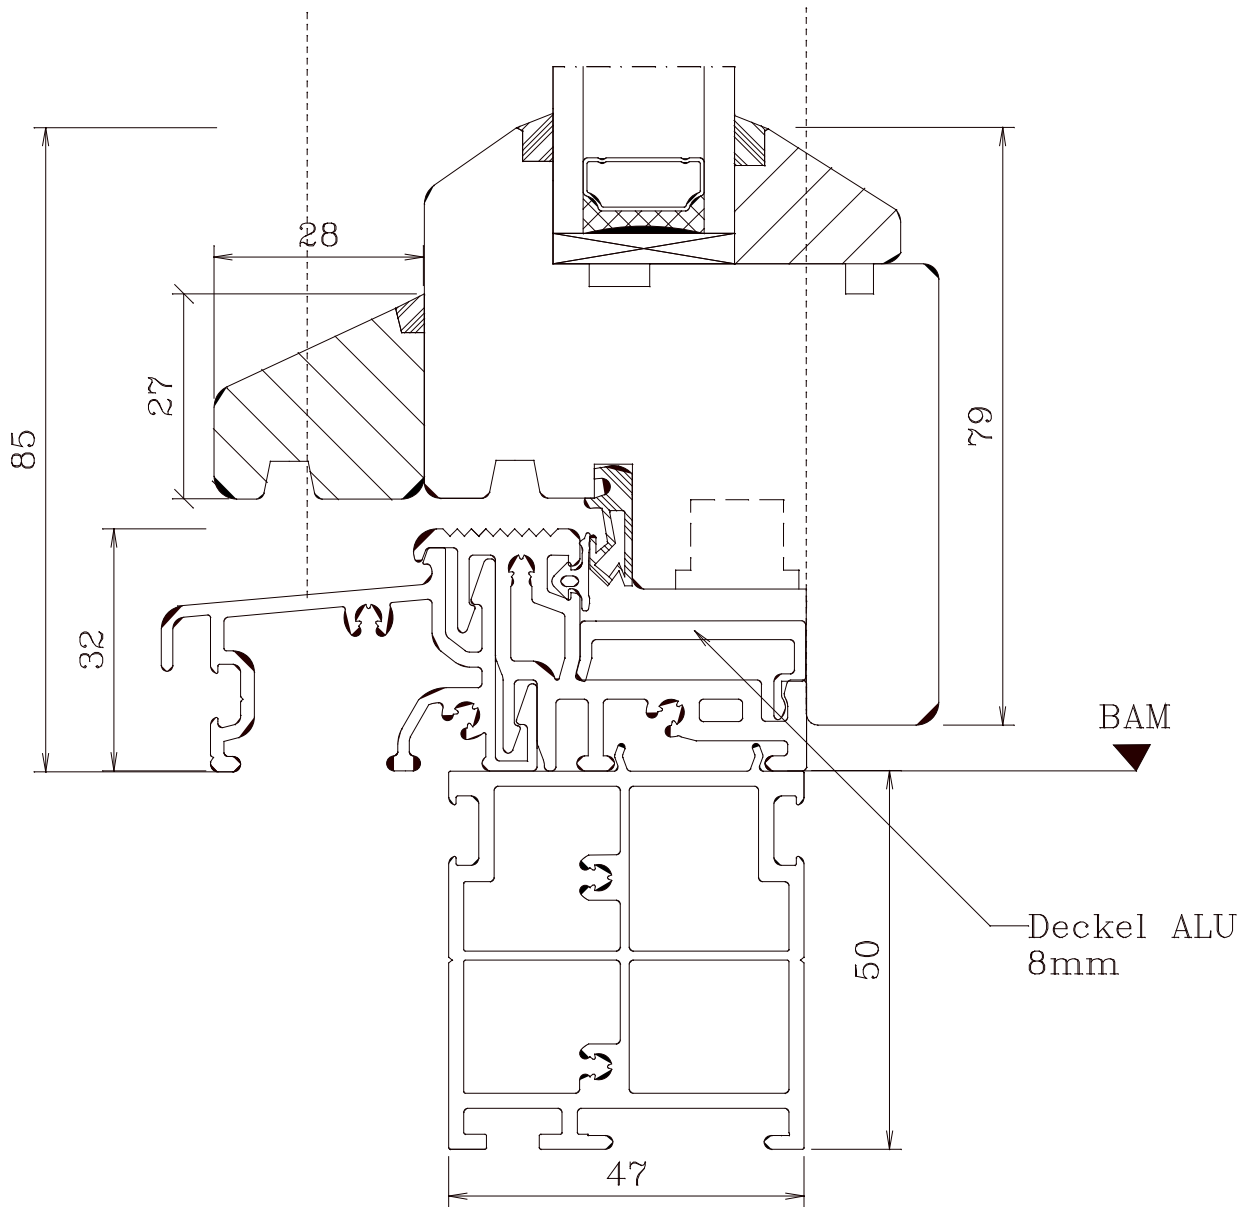

B-FT-U-AS

Berliner Fenstertür unten Aluschwelle

M 1:1 20.02.2006

FECON-Fenster Arne Kraft - Phone: +49 4355 9971 - 0