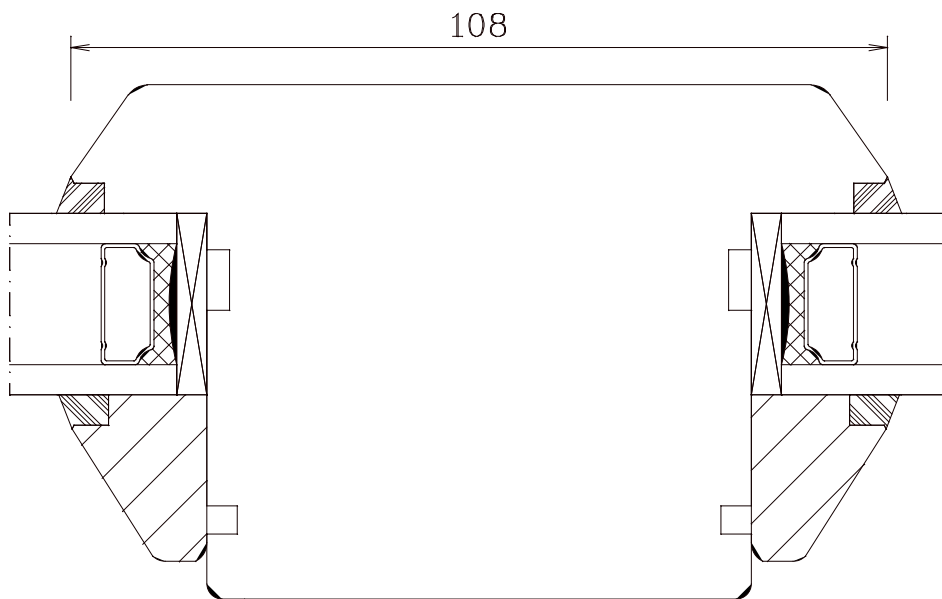

mit Steg 20mm

mit Steg 30mm

B-SGT 54/79	Berliner Fenster Sprosse glasteilend 54mm/ 79mm
M 1:1 20.02.2006	FECON-Fenster Arne Kraft - Phone: +49 4355 9971 - 0

B-SGT 108/132

Berliner Fenster Sprosse glasteilend 108mm/ 132mm