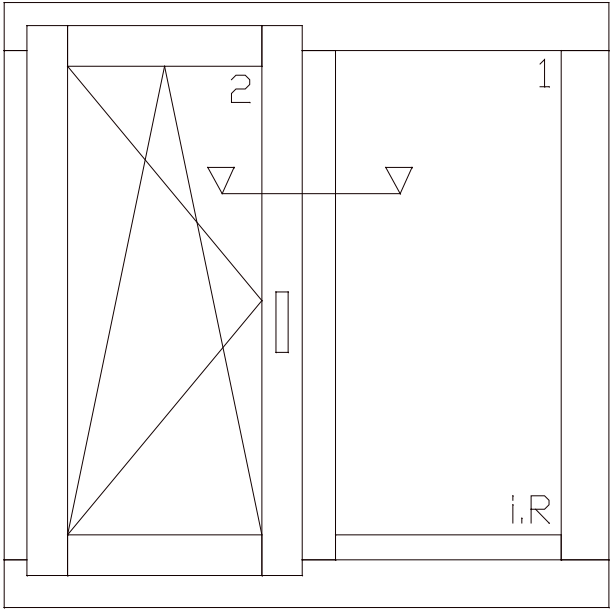

Distanzklotz 50mm von der Kante
(ab 900mm auch mittig)
aus Holz mit Halter

B-F-P96

Berliner Fenster Pfosten 96mm

M 1:1 20.02.2006

FECON-Fenster Arne Kraft - Phone: +49 4355 9971 - 0

B-FT-P96	Berliner Fenstertür Pfosten 96mm
M 1:1 20.02.2006	FECON-Fenster Arne Kraft - Phone: +49 4355 9971 - 0