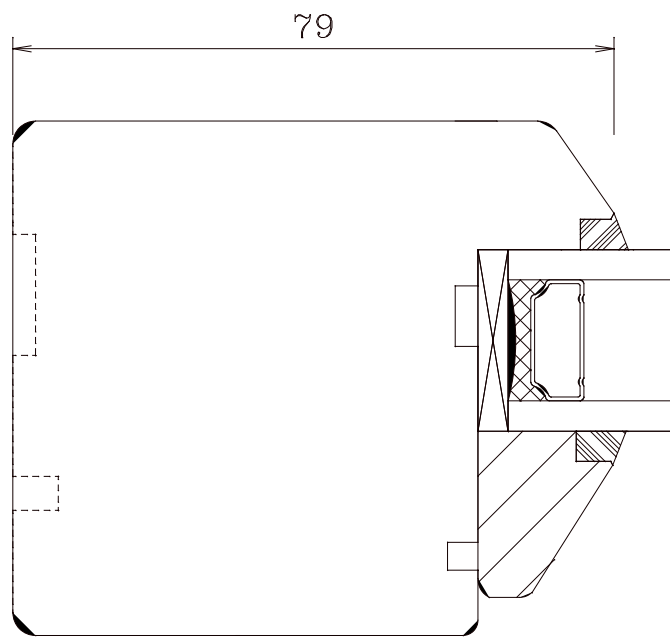

M 1:1 20.02.2006

FECON-Fenster Arne Kraft - Phone: +49 4355 9971 - 0

B-FV-U-AS

Berliner Festverglasung unten Aluschwelle mit Ausgleichprofil

M 1:1 20.02.2006

FECON-Fenster Arne Kraft - Phone: +49 4355 9971 - 0