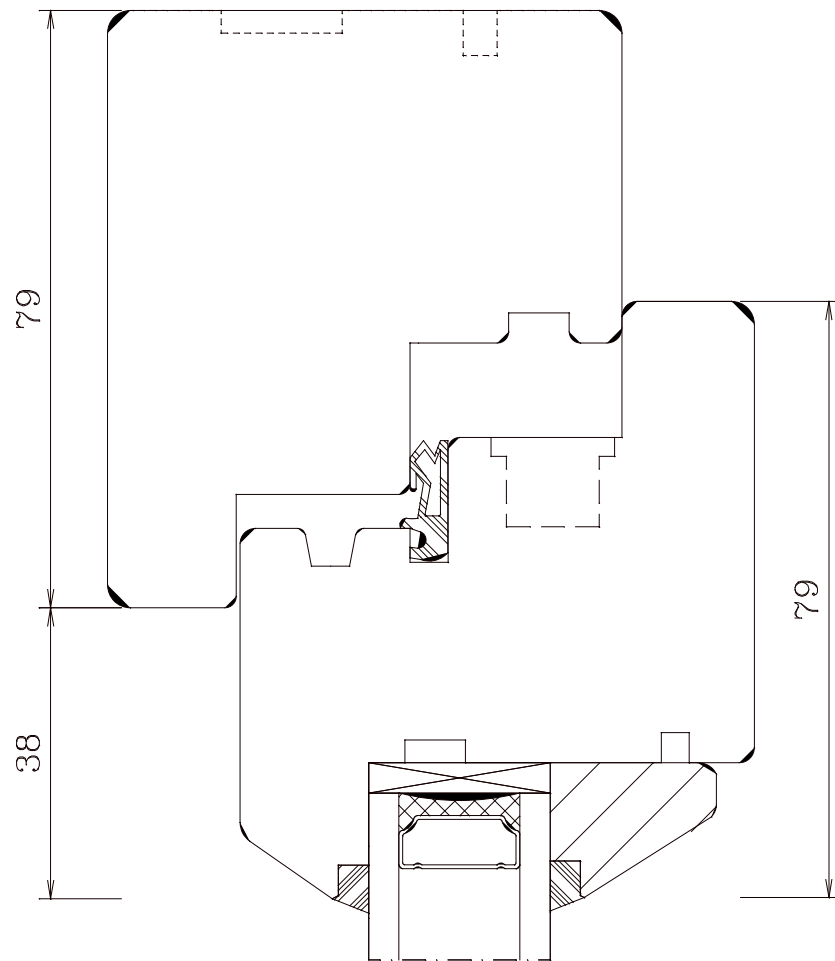

HFBB Holzfensterbau Bernau GmbH fon 03338/7061-0 fax -29 / kontakt@hfbb.de

B-FT-S-100FH-GS

Berliner Fenstertür seitlich 100mm Flügelholz Griffseite

M 1:1 20.02.2006

FECON-Fenster Arne Kraft - Phone: +49 4355 9971 - 0