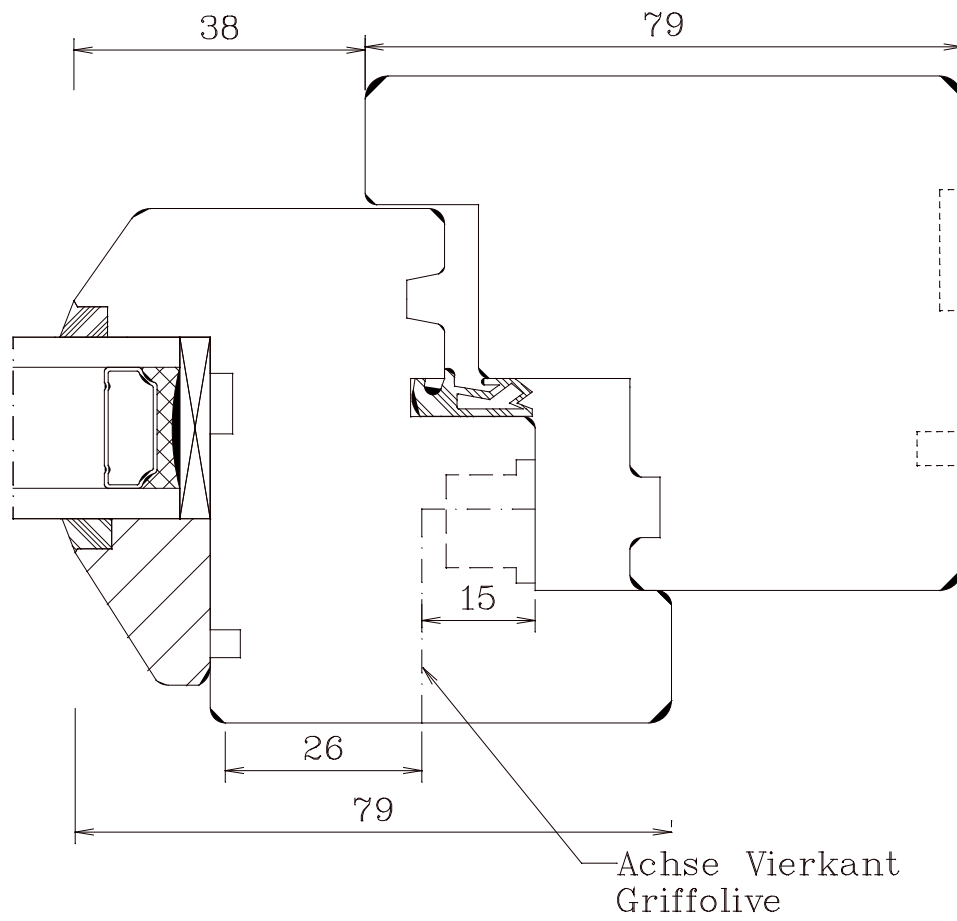

M 1:1 20.02.2006

HFBB Holzfensterbau Bernau GmbH fon 03338/7061-0 fax -29 / kontakt@hfbb.de

B-FT-S-BS

Berliner Fenstertür seitlich Bandseite

M 1:1 20.02.2006

FECON-Fenster Arne Kraft - Phone: +49 4355 9971 - 0