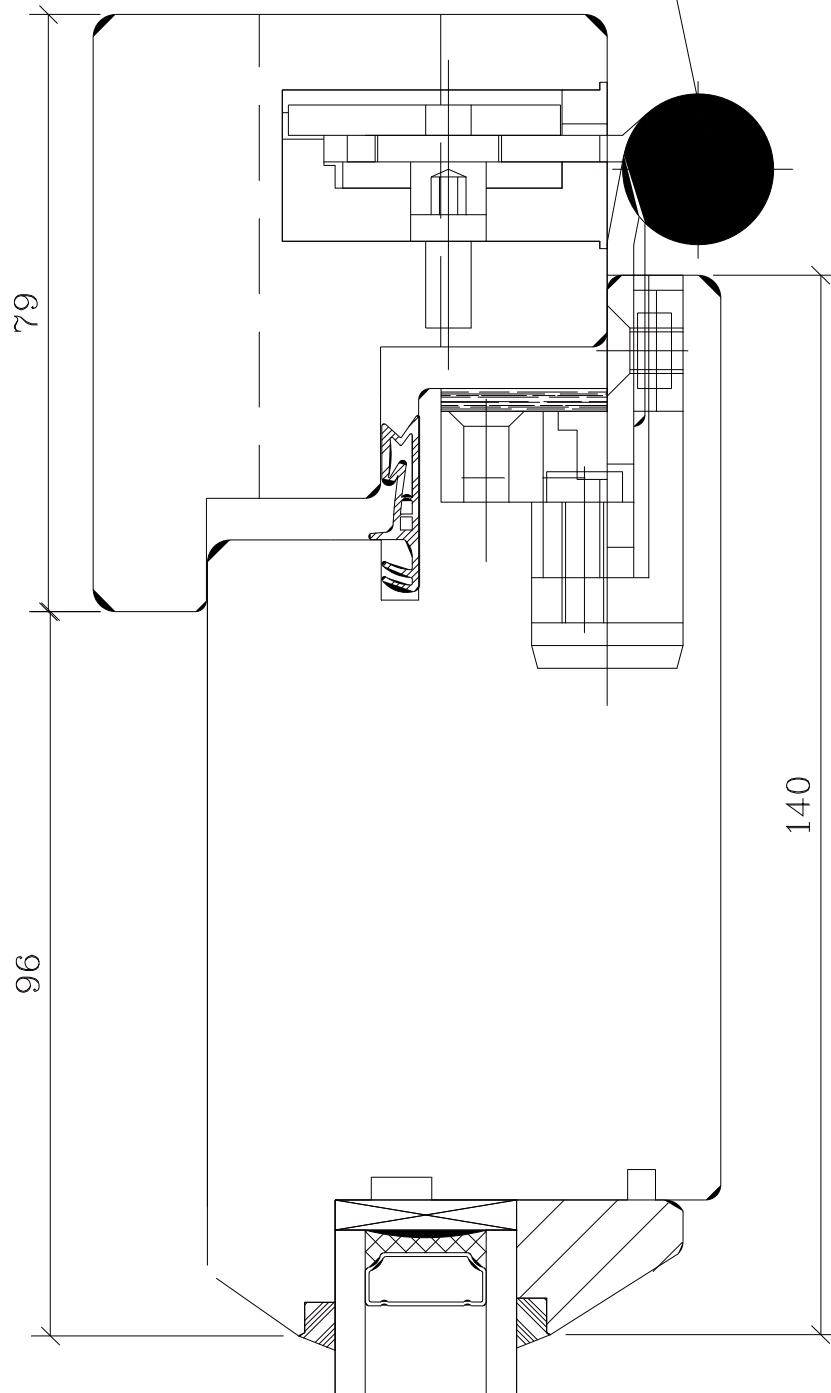

Baka 3D protect

B-HT-S-BS

Berliner Haustür seitlich Bandseite

1120

M 1:1 06.02.2007

HFBB Holzfensterbau Bernau GmbH fon 03338/7061-0 fax -29 / kontakt@hfbb.de