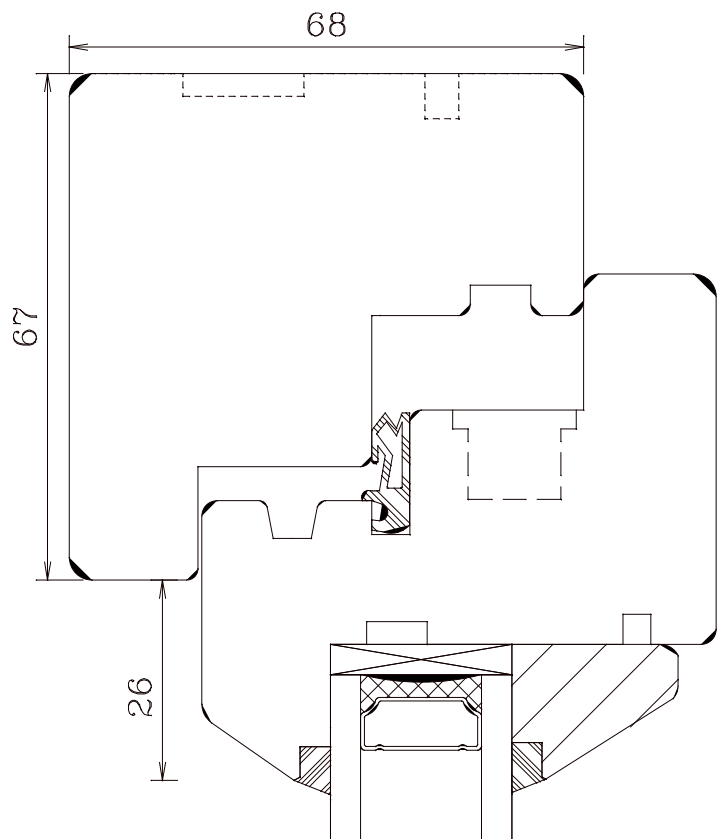

B-F-P79-FVS-0

Berliner Fenster Pfosten Festverglasung seitlich oben

M 1:1 20.02.2006

FECON-Fenster Arne Kraft - Phone: +49 4355 9971 - 0