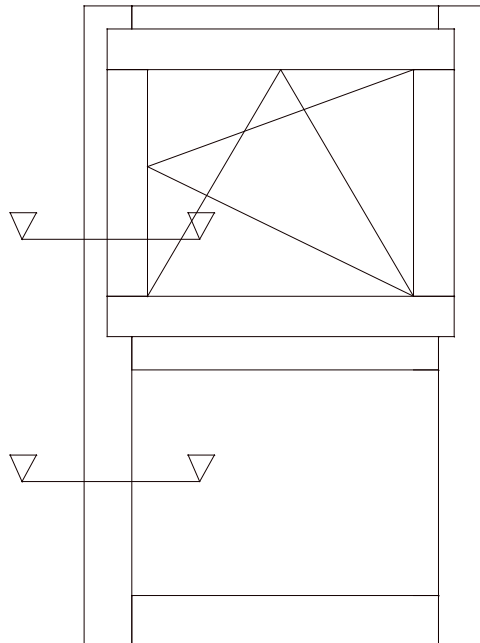

67

B-F-K79-FVU-S

Berliner Fenster Kämpfer Festverglasung unten seitlich

M 1:1 20.02.2006

FECON-Fenster Arne Kraft - Phone: +49 4355 9971 - 0