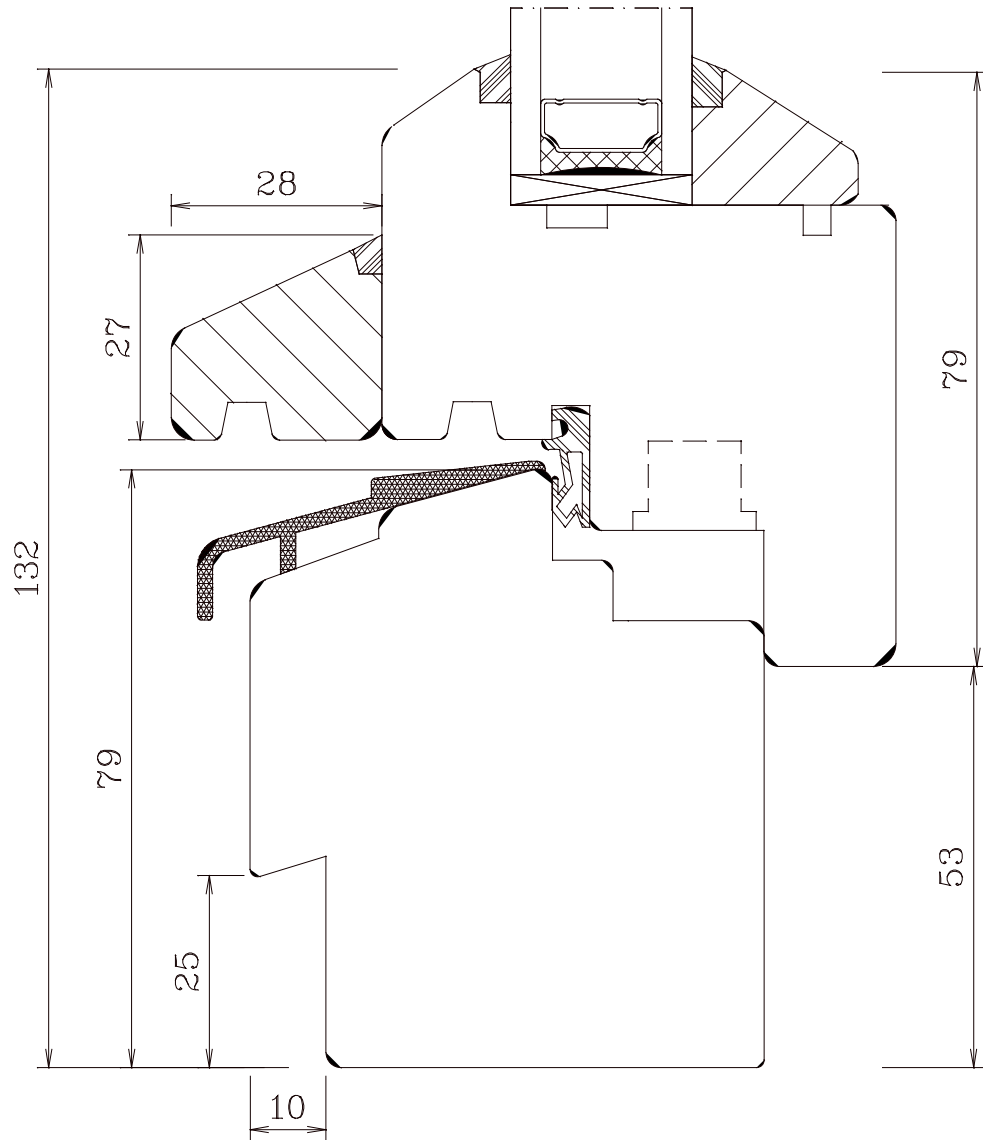

B-F-S-GS	Berliner Fenster seitlich Griffseite
M 1:1 20.02.2006	FECON-Fenster Arne Kraft - Phone: +49 4355 9971 - 0

B-F-0

Berliner Fenster oben

M 1:1 20.02.2006

FECON-Fenster Arne Kraft - Phone: +49 4355 9971 - 0