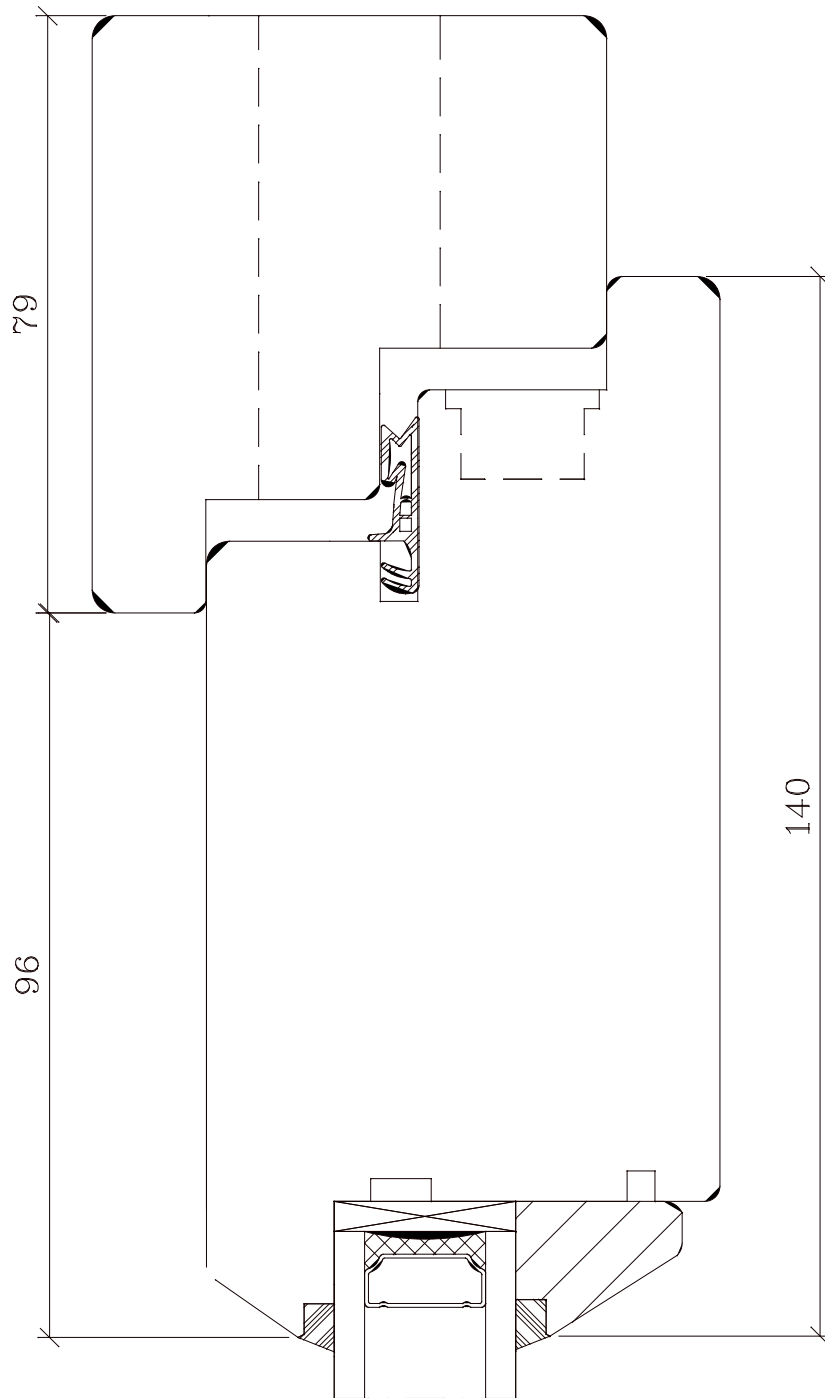

B-HT-U

Berliner Haustür unten

M 1:1 20.02.2006

FECON-Fenster Arne Kraft - Phone: +49 4355 9971 - 0

B-HT-S-GS

Berliner Haustür seitlich Griffseite

M 1:1 20.02.2006

FECON-Fenster Arne Kraft - Phone: +49 4355 9971 - 0