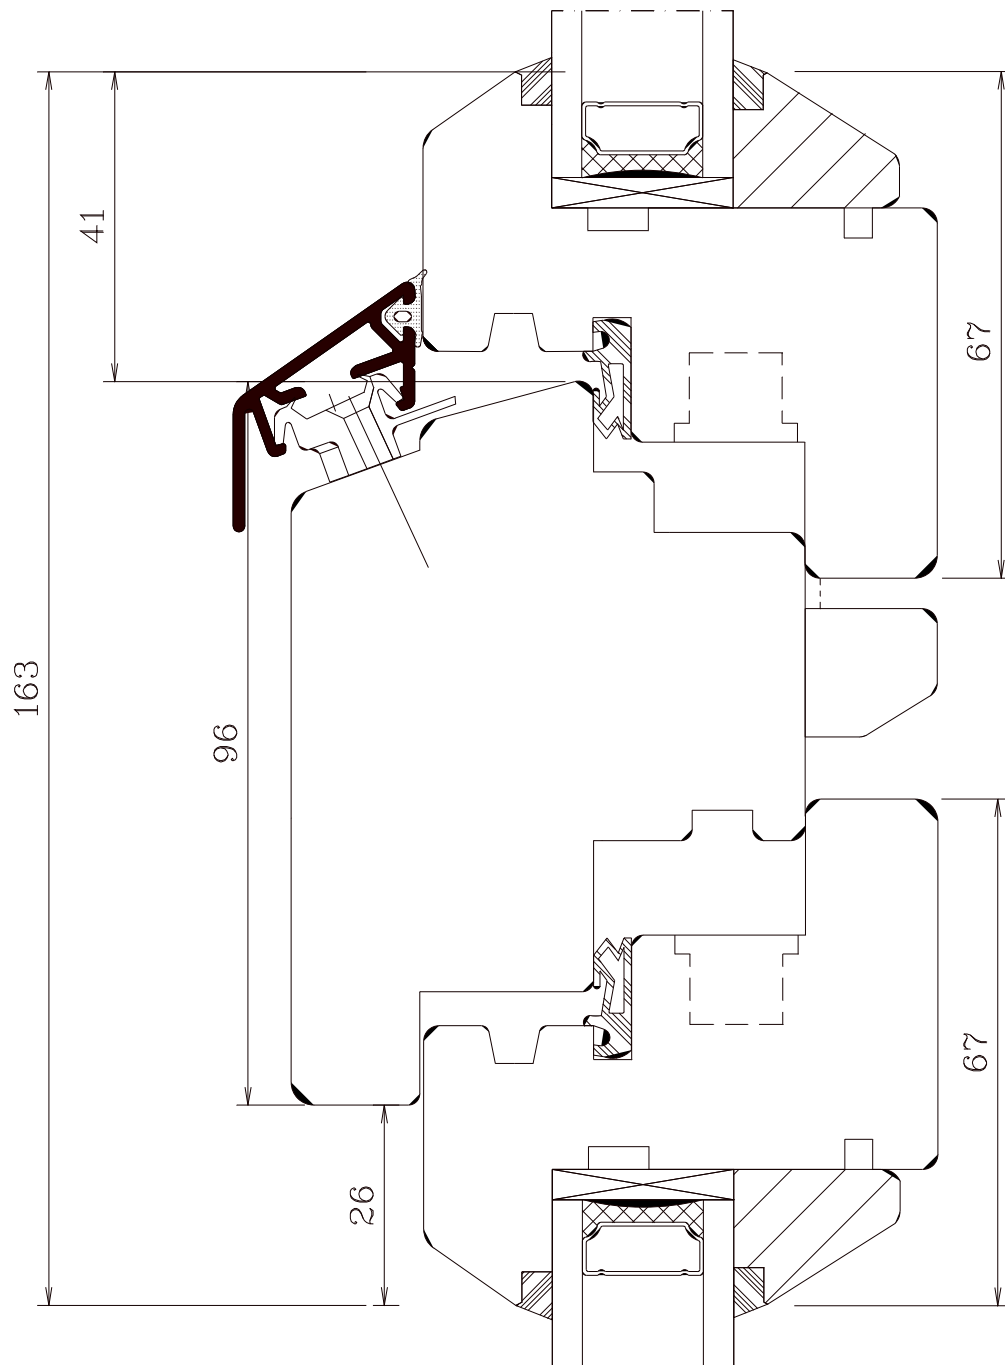

FECON

Hinweis: Oberlichtflügel Kipp

B-F-K96

Berliner Fenster Kämpfer 96mm

M 1:1 20.02.2006

FECON-Fenster Arne Kraft - Phone: +49 4355 9971 - 0

Hinweis: Oberlichtflügel Kipp

BRS-F-K96