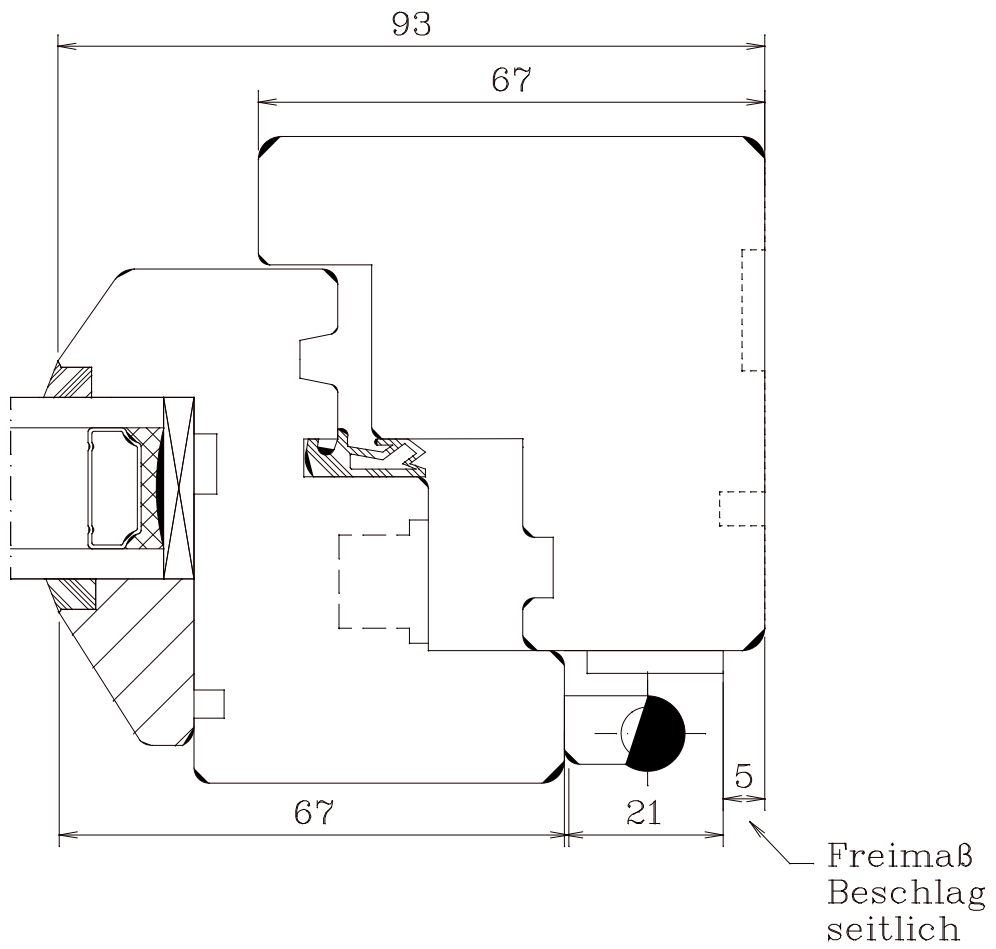

B-F-S-BS

Berliner Fenster seitlich Bandseite

M 1:1 20.02.2006

FECON-Fenster Arne Kraft - Phone: +49 4355 9971 - 0