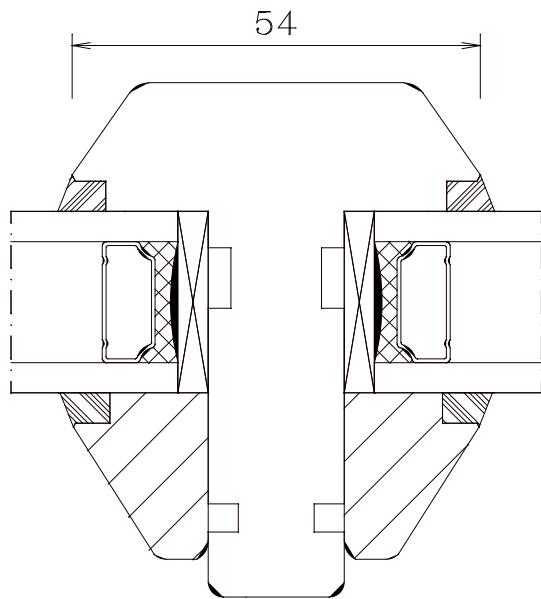

B-SGT 54/79	Berliner Fenster Sprosse glasteilend 54mm/ 79mm
M 1:1 20.02.2006	FECON-Fenster Arne Kraft - Phone: +49 4355 9971 - 0