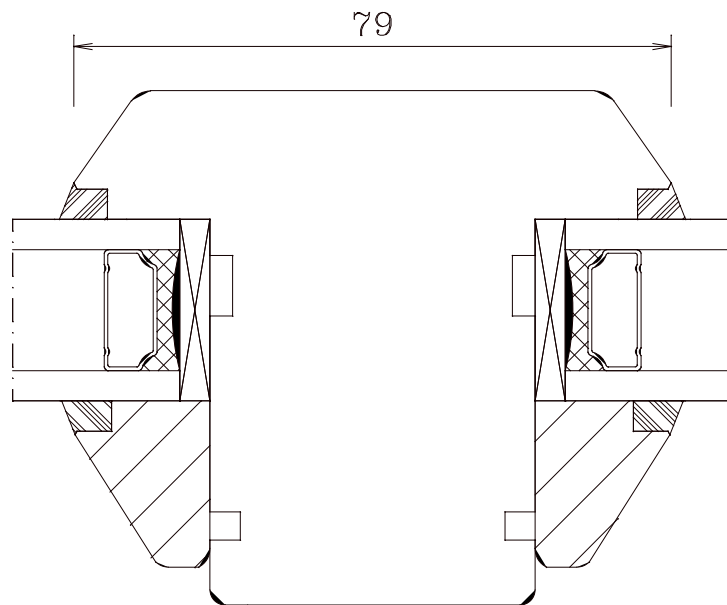

B-SGT 54/79	Berliner Fenster Sprosse glasteilend 54mm/ 79mm
M 1:1 20.02.2006	FECON-Fenster Arne Kraft - Phone: +49 4355 9971 - 0